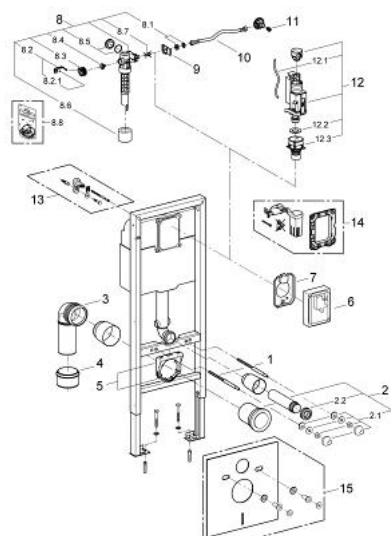

38 713 001 RAPID SL ELEMENT FOR WC, 1.13 M INSTALLATION HEIGHT, 0.42 M WIDTH

SPARE PARTS, март 2013 – now

- 1: Zavrtanj sa navojem (Spare part-nr. 4276400M)
- 2: Set za spajanje za dovod i odvod za WC (Spare part-nr. 37311K00)
- 2.1: Pričvršćivač za umivaonik (Spare part-nr. 43511SH0)
- 2.2: Spoj (Spare part-nr. 37119000)
- 3: PP-koleno odvoda DN 90 (Spare part-nr. 42327000)
- 4: 4" adapter odvoda za Rapis SL (Spare part-nr. 42242000)
- 5: Potpora za ispusni nagib (Spare part-nr. 42243000)
- 6: Zaštitni čep (Spare part-nr. 43944000)
- 7: Zaštitna ploča (Spare part-nr. 43552000)
- 8: Ulivni ventil (Spare part-nr. 43537000)
- 8.1: Zapušač sa navojem i rozeta (Spare part-nr. 37125000)
- 8.2: Ručica (Spare part-nr. 43734000)
- 8.2.1: Dihtung (Spare part-nr. 4377000M)
- 8.3: Glava ventila (Spare part-nr. 43536000)
- 8.4: Membrana (Spare part-nr. 4375800M)
- 8.5: Kapica za navoj (Spare part-nr. 43735000)
- 8.6: Plovak, 5 kom. (Spare part-nr. 4379100M)
- 8.7: Regulator (Spare part-nr. 42356000)
- 8.8: Set dihtunga (Spare part-nr. 43722000)*
- 9: Držač (Spare part-nr. 43551000)
- 10: Crevo (Spare part-nr. 43349000)
- 11: Glava (Spare part-nr. 42385000)
- 12: AV1 komplet (Spare part-nr. 66558000)
- 12.1: Pneumatsko crevo (Spare part-nr. 42319000)
- 12.2: Dihtung (Spare part-nr. 42310000)
- 12.3: Ležište ventila za GD2 (Spare part-nr. 42315000)
- 13: Zidni držač (Spare part-nr. 3855800M)*
- 14: Retro-fit set (Spare part-nr. 38796000)*
- 15: Set za zaštitu od buke (Spare part-nr. 37131000)*