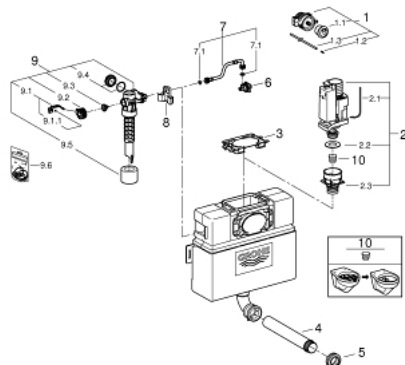

38 691 000 EAU2 WC VODOKOTLIĆ 0.82 M

PRODUCT DESCRIPTION

- 6 l / 3l
- Dvokoličinsko ispiranje
- ventil za punjenje sa niskim nivoom buke
- 6 - 9 l podesivo
- ugradna instalacija
- 0.82 m instalacijska visina
- dovod vode s leva/desna ili od pozadi
- spoj s leve strane / desne strane ili sa zadnje strane
- neprekidni protok vode
- front or top single 6 l only flush
- dovod vode s leva/desna ili s vrha
- nizak nivo buke (klasa I prema nemačkoj klasifikaciji buke)
- izolovano protiv kondenzacije
- 415 x 410 x 360 mm
- sa ugaonim zaustavnim ventilom 1/2" i cevi za ispiranje
- priključak vode 1/2"
- ugaoni ventil 1/2"
- fiksirajući držači
- cev za odvod vode
- bez zidne/aktivacijske ploče
- zaštitni čep
- min. preporučeni statički pritisak 0.2 bara
- pneumatsko dugme
- aktivacija sa prednje strane ili odozgo
- produžena dužina cevi za više fleksibilnosti kod pozicioniranja aktivacione ploče
- poravnavanje i minimalna promena omogućava pozicioniranje dugmeta u bilo kojem smeru od 360°
- GROHE EcoJoy tehnologija za manju potrošnju vode i savršen protok

38 691 000 EAU2 WC VODOKOTLIĆ 0.82 M

SPARE PARTS, октобар 2021 – now

1: Pneumatsko dugme za aktivaciju ispiranja (Spare part-nr. 38771000)

1.1: Dugme i rozeta (Spare part-nr. 42311PI0)

1.2: Nipl (Spare part-nr. 4227100M)

7.1: O-prsten (Spare part-nr. 0319100M)

8: Držač (Spare part-nr. 42195000)

9: Ulivni ventil (Spare part-nr. 37095000)

9.1: Ručica (Spare part-nr. 43734000)

9.1.1: Dihtung (Spare part-nr. 4377000M)

9.2: Glava ventila (Spare part-nr. 43536000)

9.3: Membrana (Spare part-nr. 4375800M)

9.4: Kapica za navoj (Spare part-nr. 43735000)

9.5: Plovak, 5 kom. (Spare part-nr. 4379100M)

9.6: Set dihtunga (Spare part-nr. 43722000)*

10: Regulator mlaza (Spare part-nr. 42300000)*