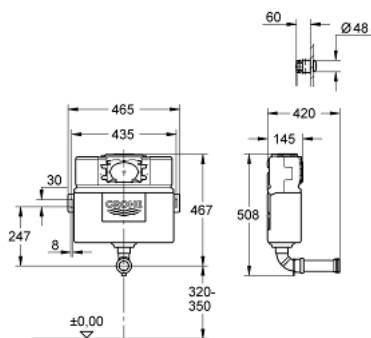

38 691 000 EAU2 WC VODOKOTLIĆ 0.82 M

PRODUCT DESCRIPTION

- 6 l / 3l
- Dvokoličinsko ispiranje
- ventil za punjenje sa niskim nivoom buke
- 6 - 9 l podesivo
- ugradna instalacija
- 0.82 m instalacijska visina
- dovod vode s leva/desna ili od pozadi
- spoj s leve strane / desne strane ili sa zadnje strane
- neprekidni protok vode
- front or top single 6 l only flush
- dovod vode s leva/desna ili s vrha
- nizak nivo buke (klasa I prema nemačkoj klasifikaciji buke)
- izolovano protiv kondenzacije
- 415 x 410 x 360 mm
- sa ugaonim zaustavnim ventilom 1/2" i cevi za ispiranje
- priključak vode 1/2"
- ugaoni ventil 1/2"
- fiksirajući držači
- cev za odvod vode
- bez zidne/aktivacijske ploče
- zaštitni čep
- min. preporučeni statički pritisak 0.2 bara
- pneumatsko dugme
- aktivacija sa prednje strane ili odozgo
- produžena dužina cevi za više fleksibilnosti kod pozicioniranja aktivacione ploče
- poravnavanje i minimalna promena omogućava pozicioniranje dugmeta u bilo kojem smeru od 360°
- GROHE EcoJoy tehnologija za manju potrošnju vode i savršen protok

38 691 000 EAU2 WC VODOKOTLIĆ 0.82 M

SPARE PARTS, октобар 2021 – now

1: Pneumatsko dugme za aktivaciju ispiranja (Spare part-nr. 38771000)

1.1: Dugme i rozeta (Spare part-nr. 42311PI0)

1.2: Nipl (Spare part-nr. 4227100M)

9.3: Membrana (Spare part-nr. 4375800M)

9.4: Kapica za navoj (Spare part-nr. 43735000)

9.5: Plovak, 5 kom. (Spare part-nr. 4379100M)

9.6: Set dihtunga (Spare part-nr. 43722000)*

10: Regulator mlaza (Spare part-nr. 42300000)*