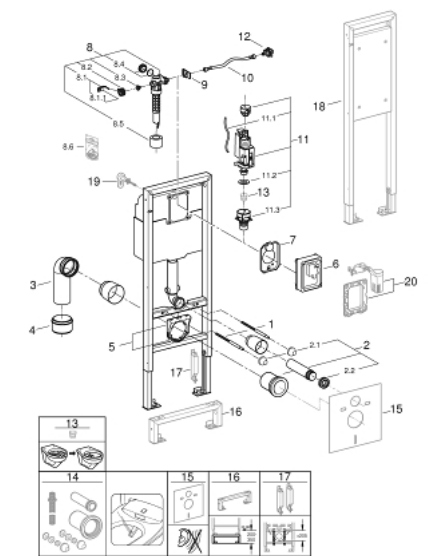

38 675 001 RAPID SL ELEMENT FOR WC, 1.13 M INSTALLATION HEIGHT, 0.42 M WIDTH

SPARE PARTS, септембар 2021 – now

1. 1: Zavrtanj sa navojem (Spare part-nr. 4276400M)
2. 2: Set za spajanje za dovod i odvod za WC (Spare part-nr. 37311K00)
   - 2.1: Pričvršćivač za umivaonik (Spare part-nr. 43511SH0)
   - 2.2: Spoj (Spare part-nr. 37119000)
3. 3: PP-koleno odvoda DN 90 (Spare part-nr. 42327000)
4. 4: 4" adapter odvoda za Rapis SL (Spare part-nr. 42242000)
5. 5: Potpora za ispusni nagib (Spare part-nr. 42243000)
6. 6: Zaštitni čep (Spare part-nr. 43944000)
7. 7: Zaštitna ploča (Spare part-nr. 43552000)
8. 8: Ulivni ventil (Spare part-nr. 43537000)
   - 8.1: Zapušač sa navojem i rozeta (Spare part-nr. 37125000)
   - 8.2: Ručica (Spare part-nr. 43734000)
     - 8.2.1: Dihtung (Spare part-nr. 4377000M)
   - 8.3: Glava ventila (Spare part-nr. 43536000)
   - 8.4: Membrana (Spare part-nr. 4375800M)
   - 8.5: Kapica za navoj (Spare part-nr. 43735000)
   - 8.6: Plovak, 5 kom. (Spare part-nr. 4379100M)
   - 8.7: Regulator (Spare part-nr. 42356000)
   - 8.8: Set dihtunga (Spare part-nr. 43722000)*
9. 9: Držač (Spare part-nr. 43551000)
10. 10: Crevo (Spare part-nr. 43349000)
11. 11: AV1 komplet (Spare part-nr. 66558000)
    - 11.1: Pneumatsko crevo (Spare part-nr. 42319000)
    - 11.2: Dihtung (Spare part-nr. 42310000)
    - 11.3: Ležište ventila za GD2 (Spare part-nr. 42315000)
12. 12: Water connection (Spare part-nr. 48561000)
13. 13: Regulator mlaza (Spare part-nr. 42300000)*
14. 14: Retrofit kit for shower toilets Sensia Arena and Sensia Pro (Spare part-nr. 40899000)*
15. 15: Set za zaštitu od buke (Spare part-nr. 37131000)*
16. 16: Produžetak (Spare part-nr. 38629000)*
17. 17: Dodaci (Spare part-nr. 38779000)*
18. 18: Fixing element, 1.13 m installation height (Spare part-nr. 38559001)*
19. 19: Zidni držač (Spare part-nr. 3855800M)*
20. 20: Retro-fit set (Spare part-nr. 38796000)*

* Optional accessories