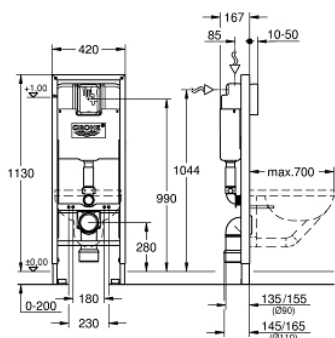

38 675 001 RAPID SL ELEMENT FOR WC, 1.13 M INSTALLATION HEIGHT, 0.42 M WIDTH

PRODUCT DESCRIPTION

- sa vodokotličem 6 l
- za WC školjke projekcije 70 cm
- za nazidne instalacije ili za instalacije na pregradnim zidovima
- peskirani čelični okvir, samostojeći
- za suvo oblaganje, potpuno unapred sastavljeno
- sa fiksiranim spojnicama
- fiksirajući materijal
- odobreno od TÜV-a
- 2 WC fiksirajuća vijka
- fiksirajuća naprava za keramiku
- rastojanje navoja za fiksiranje 180/230 mm
- odvodna pregibna cev Ø 90 mm
- podesiva dubina ugradnje
- reduktor Ø 90/110 mm
- set spojnica za ulaz i izlaz vode
- pneumatski odvodni ventil sa tri načina rada: dvokoličinsko ispiranje ili start/stop ili neprekidan rad
- nizak nivo buke (klasa I prema nemačkoj klasifikaciji buke)
- izolovano protiv kondenzacije
- 1/2" priključak vode s integrisanim ugaonim ventilom i jedinicom za fleksibilnu cev
- for on-the-wall installation please order wall brackets 38 558 00M (sold separately)
- for mounting of support rails for the disabled please order fixing element 38 559 001 (sold separately)