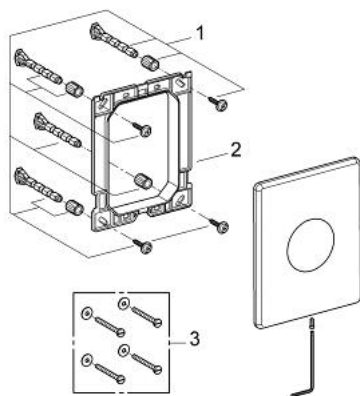

38 672 SD0 SKATE ZIDNA PLOČA, NERĐAJUĆI ČELIK

PRODUCT DESCRIPTION

- Colour: stainless steel
- za jednokoličinsko ispiranje
- otporno na udarce
- za pneumatski odlivni ventil
- vertikalna instalacija
- 156 x 197 mm
- aktivacija pritiskom na dugme
- plastični fiksirajući okvir
- ugradni vijci za fiksiranje
- GROHE EcoJoy tehnologija za manju potrošnju vode i savršen protok

38 672 SD0 SKATE ZIDNA PLOČA, NERĐAJUĆI ČELIK

SPARE PARTS, januar 2008 – now

- 1: Set za učvršćivanje (Spare part-nr. 4215800M)
- 2: Instalacioni okvir (Spare part-nr. 42269000)
- 3: Set za učvršćivanje (Spare part-nr. 4308500M)*