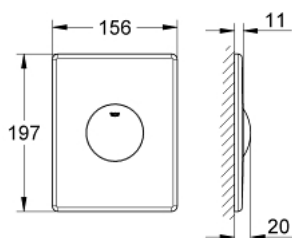

38 672 SD0 SKATE ZIDNA PLOČA, NERĐAJUĆI ČELIK

PRODUCT DESCRIPTION

- Colour: stainless steel
- za jednokoličinsko ispiranje
- otporno na udarce
- za pneumatski odlivni ventil
- vertikalna instalacija
- 156 x 197 mm
- aktivacija pritiskom na dugme
- plastični fiksirajući okvir
- ugradni vijci za fiksiranje
- GROHE EcoJoy tehnologija za manju potrošnju vode i savršen protok