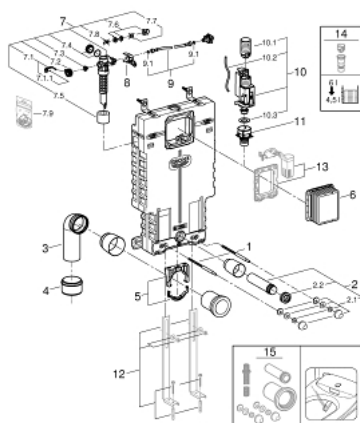

38 643 001 UNISSET ELEMENT FOR WC WITH EPS HOUSING

SPARE PARTS, октобар 2017 – now

- 1: Zavrtanj sa navojem (Spare part-nr. 4276400M)
- 2: Set za spajanje za dovod i odvod za WC (Spare part-nr. 37311K00)
- 2.1: Pričvršćivač za umivaonik (Spare part-nr. 43511SH0)
- 2.2: Spoj (Spare part-nr. 37119000)
- 3: PP-koleno odvoda DN 90 (Spare part-nr. 42327000)
- 4: 4" adapter odvoda za Rapis SL (Spare part-nr. 42242000)
- 5: Potpora za ispusni nagib (Spare part-nr. 42243000)
- 6: Reviziona kutija (Spare part-nr. 66783000)
- 7: Ulivni ventil (Spare part-nr. 37095000)
- 7.1: Ručica (Spare part-nr. 43734000)
- 7.1.1: Dihtung (Spare part-nr. 4377000M)
- 7.2: Glava ventila (Spare part-nr. 43536000)
- 7.3: Membrana (Spare part-nr. 4375800M)
- 7.4: Kapica za navoj (Spare part-nr. 43735000)
- 7.5: Plovak, 5 kom. (Spare part-nr. 4379100M)
- 7.6: Set dihtunga (Spare part-nr. 43722000)*
- 8: Držač (Spare part-nr. 42246000)
- 9: Cev (Spare part-nr. 42233000)
- 9.1: O-prsten (Spare part-nr. 0319100M)
- 10: Dual Flush discharge valve AV1 (Spare part-nr. 42320000)
- 10.1: Produžetak za cev koja sprečava prelivanje (Spare part-nr. 42313000)
- 10.2: Pneumatsko crevo (Spare part-nr. 42319000)
- 10.3: Dihtung (Spare part-nr. 42310000)
- 11: Ležište ventila za GD2 (Spare part-nr. 42315000)
- 12: Potporne nogice (Spare part-nr. 37304000)*
- 13: Retro-fit set (Spare part-nr. 38796000)*
- 14: 4,5 litarski adapter za GD2 (Spare part-nr. 42333000)*
- 15: Retrofit kit for shower toilets Sensia Arena and Sensia Pro (Spare part-nr. 40899000)*

* Optional accessories