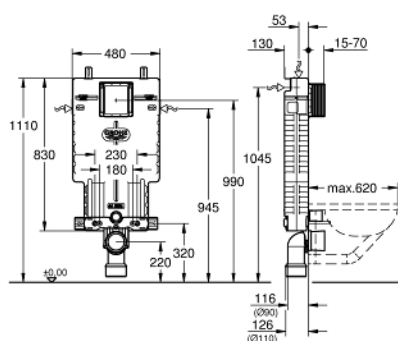

38 643 001 UNISSET ELEMENT FOR WC WITH EPS HOUSING

PRODUCT DESCRIPTION

- vodokotlić GD 2, 6 - 9 l
- zvučno izolacioni EPS modul za uzidavanje
- 830 x 480 x 130 mm
- adapteri za šine za modularno učvršćivanje
- za pojedinačnu ili instalaciju sa šipkama
- zidna šina sa priborom za učvršćivanje za pojedinačnu instalaciju
- 2 WC fiksirajuća vijka
- rastojanje navoja za fiksiranje 180/230 mm
- fiksirajuća naprava za keramiku
- odvodna pregibna cev Ø 90 mm
- podesiva dubina ugradnje
- reduktor Ø 90/110 mm
- set spojnice za ulaz i izlaz vode
- flushing cistern GD 2, 6 - 9 l, containing following features:
- fabrički podešeno na 6l i 3l
- pneumatski odvodni ventil sa tri načina rada: dvokoličinsko ispiranje ili start/stop ili neprekidan rad
- dovod vode s leva/desna, od pozadi ili s vrha
- nizak nivo buke (klasa I prema nemačkoj klasifikaciji buke)
- izolovano protiv kondenzacije
- 1/2" priključak vode s integrisanim ugaonim ventilom i jedinicom za fleksibilnu cev
- for vertical or horizontal use
- nije potreban alat za instalaciju revizone kutije uključujući zaštitu za vreme konstrukcijske faze
- preparation for shower toilets with additional accessory 40 899 000 (sold separately)
- for mounting of small flush plates please order revision shaft 40 911 000 (sold separately)