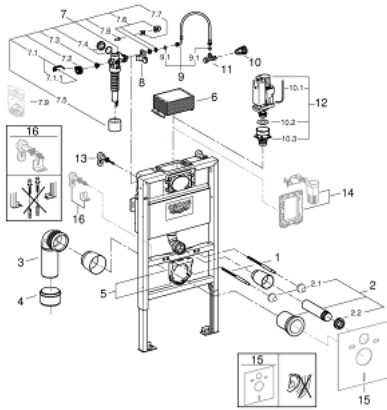

38 618 000 RAPID SL ELEMENT FOR WC, 0.82 M INSTALLATION HEIGHT

SPARE PARTS, март 2018 – now

- 1: Zavrtanj sa navojem (Spare part-nr. 4276400M)
- 2: Set za spajanje za dovod i odvod za WC (Spare part-nr. 37311K00)
- 2.1: Pričvršćivač za umivaonik (Spare part-nr. 43511SH0)
- 2.2: Spoj (Spare part-nr. 37119000)
- 3: PP-koleno odvoda DN 90 (Spare part-nr. 42327000)
- 4: 4" adapter odvoda za Rapis SL (Spare part-nr. 42242000)
- 5: Potpora za ispusni nagib (Spare part-nr. 42243000)
- 6: Reviziona kutija, za vodokotlić (Spare part-nr. 42326000)
- 7: Ulivni ventil (Spare part-nr. 37095000)
- 7.1: Ručica (Spare part-nr. 43734000)
- 7.1.1: Dichtung (Spare part-nr. 4377000M)
- 7.2: Glava ventila (Spare part-nr. 43536000)
- 7.3: Membrana (Spare part-nr. 4375800M)
- 7.4: Kapica za navoj (Spare part-nr. 43735000)
- 7.5: Plovak, 5 kom. (Spare part-nr. 4379100M)
- 7.6: Set dichtunga (Spare part-nr. 43722000)*
- 8: Držač (Spare part-nr. 42195000)
- 9: Rukav za cev koja spečava prelivanje (Spare part-nr. 43325000)
- 9.1: O-prsten (Spare part-nr. 0319100M)
- 10: Kutija za povezivanje (Spare part-nr. 38338000)
- 11: Ugaoni ventil (Spare part-nr. 43821000)
- 12: AV1 komplet (Spare part-nr. 42314000)
- 12.1: Pneumatsko crevo (Spare part-nr. 42319000)
- 12.2: Dichtung (Spare part-nr. 42310000)
- 12.3: Ležište ventila za GD2 (Spare part-nr. 42315000)
- 13: Zidni držač (Spare part-nr. 3855800M)
- 14: Retro-fit set (Spare part-nr. 38796000)*
- 15: Set za zaštitu od buke (Spare part-nr. 37131000)*
- 16: Rapid SL instalacioni ugao (Spare part-nr. 38733000)*

* Optional accessories