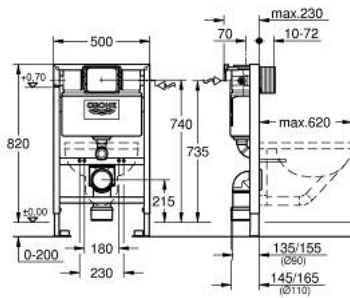

38 618 000 RAPID SL ELEMENT FOR WC, 0.82 M INSTALLATION HEIGHT

PRODUCT DESCRIPTION

- sa vodokotličem 6 - 9 l
- za nazidne instalacije ili za instalacije na pregradnim zidovima
- peskirani čelični okvir, samostojeći
- za suvo oblaganje, potpuno unapred sastavljeno
- sa fiksiranim spojnicama
- brzo podešavanje, na zaključavanje
- fiksirajući materijal
- odobreno od TÜV-a
- 2 WC fiksirajuća vijka
- fiksirajuća naprava za keramiku
- rastojanje navoja za fiksiranje 180/230 mm
- odvodna pregibna cev Ø 90 mm
- podesiva dubina ugradnje
- reduktor Ø 90/110 mm
- set spojnice za ulaz i izlaz vode
- flushing cistern 6 - 9 l containing the following features:
 - pneumatski odvodni ventil sa tri načina rada: dvokoličinsko ispiranje ili start/stop ili neprekidan rad
 - aktivacija sa prednje strane ili odozgo
 - dovod vode s leva/desna ili od pozadi
 - nizak nivo buke (klasa I prema nemačkoj klasifikaciji buke)
 - izolovano protiv kondenzacije
 - ugaoni ventil ½"
 - ulaz vode sa spojem za cev
 - skrativa reviziona kutija, sa zaštitom za vreme građevinskih radova
 - including wall brackets 38 558 00M for on-the-wall installation
 - for mounting of small flush plates please order revision shaft 40 950 000 (sold separately)
 - including Scandinavian adapter 38 338 000