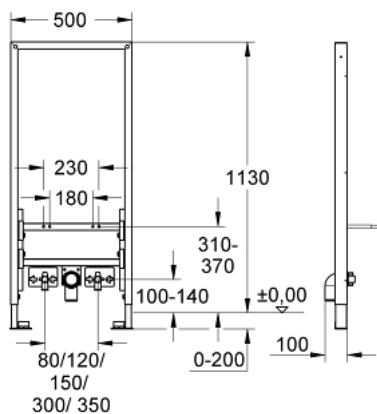

38 597 001 RAPID SL ELEMENT FOR BIDET, 1.13 M INSTALLATION HEIGHT

PRODUCT DESCRIPTION

- peskirani čelični okvir, samostojeći
- za nazidne instalacije ili za instalacije na pregradnim zidovima
- potpuno unapred sklopljeno
- spojnice armature podesive po visini
- fiksirajući materijal
- odobreno od TÜV-a
- navoji za fiksiranje za bide
- zaptivač Ø 32 mm
- HT-izlazna pregibna cev Ø 50 mm
- 2 priključka 1/2"
- fiksirajući materijal za bide
- for on-the-wall installation please order wall brackets 38 558 00M (sold separately)

38 597 001 **RAPID SL ELEMENT FOR BIDET, 1.13 M INSTALLATION HEIGHT**

SPARE PARTS, август 2008 – now

1: Zavrtanj sa navojem (Spare part-nr. 4276400M)

2: Koleno 2" (Spare part-nr. 42943000)

2.1: Držač (Spare part-nr. 42236000)