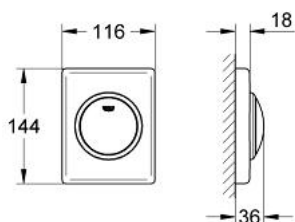

38 595 P00 SKATE AKTIVACIONA PLOČA

PRODUCT DESCRIPTION

- Colour: matt chrome
- 116 x 144 mm
- sa aktivacijom pritiskom na dugme
- GROHE LongLife premaz

38 595 P00 SKATE AKTIVACIONA PLOČA

SPARE PARTS, август 2004 – now

- 1: Opruga, 5 komada (Spare part-nr. 4309700M)
- 2: Poluga za upravljanje (Spare part-nr. 43038000)
- 3: Instalacioni ram (Spare part-nr. 43210000)