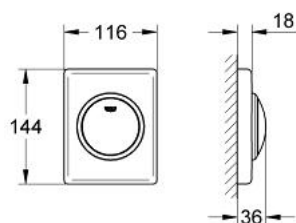

38 595 000 **SKATE AKTIVACIONA PLOČA**

PRODUCT DESCRIPTION

- Colour: chrome
- 116 x 144 mm
- sa aktivacijom pritiskom na dugme
- GROHE LongLife premaz

38 595 000 SKATE AKTIVACIONA PLOČA

SPARE PARTS, август 2004 – now

- 1: Opruga, 5 komada (Spare part-nr. 4309700M)
- 2: Poluga za upravljanje (Spare part-nr. 43038000)
- 3: Instalacioni ram (Spare part-nr. 43210000)