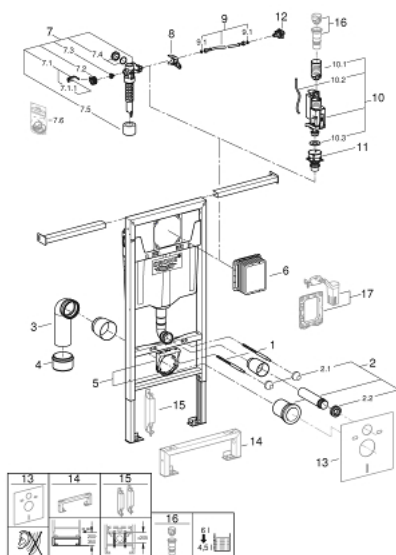

## 38 588 001 RAPID SL ELEMENT FOR WC, 1.13 M INSTALLATION HEIGHT, FOR SHAFT INSTALLATION

### PRODUCT DESCRIPTION

- vodokotlić GD 2, 6 - 9 l
- za instalaciju revizione kutije 800 - 1100 mm širina
- peskirani čelični okvir, samostojeći
- za suvo oblaganje, potpuno unapred sastavljeno
- sa fiksiranim spojnicama
- brzo podešavanje, na zaključavanje
- fiksirajući materijal
- 2 WC fiksirajuća vijka
- fiksirajuća naprava za keramiku
- rastojanje navoja za fiksiranje 180/230 mm
- odvodna pregibna cev Ø 90 mm
- podesiva dubina ugradnje
- reduktor Ø 90/110 mm
- set spojnica za ulaz i izlaz vode
- flushing cistern GD 2, 6 - 9 l, containing following features:
  - fabrički podešeno na 6l i 3l
  - pneumatski odvodni ventil sa tri načina rada: dvokoličinsko ispiranje ili start/stop ili neprekidan rad
  - dovod vode s leva/desna ili od pozadi
  - nizak nivo buke (klasa I prema nemačkoj klasifikaciji buke)
  - izolovano protiv kondenzacije
  - 1/2" priključak vode s integrisanim ugaonim ventilom i jedinicom za fleksibilnu cev
  - nije potreban alat za instalaciju revizione kutije uključujući zaštitu za vreme konstrukcijske faze
- for vertical or horizontal use
- for mounting of small flush plates please order revision shaft 40 911 000 (sold separately)