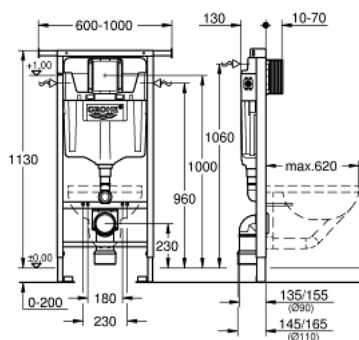

## 38 588 001 RAPID SL ELEMENT FOR WC, 1.13 M INSTALLATION HEIGHT, FOR SHAFT INSTALLATION

### PRODUCT DESCRIPTION

- vodokotlić GD 2, 6 - 9 l
- za instalaciju revizione kutije 800 - 1100 mm širina
- peskirani čelični okvir, samostojeći
- za suvo oblaganje, potpuno unapred sastavljeno
- sa fiksiranim spojnicama
- brzo podešavanje, na zaključavanje
- fiksirajući materijal
- 2 WC fiksirajuća vijka
- fiksirajuća naprava za keramiku
- rastojanje navoja za fiksiranje 180/230 mm
- odvodna pregibna cev Ø 90 mm
- podesiva dubina ugradnje
- reduktor Ø 90/110 mm
- set spojnica za ulaz i izlaz vode
- flushing cistern GD 2, 6 - 9 l, containing following features:
  - fabrički podešeno na 6l i 3l
  - pneumatski odvodni ventil sa tri načina rada: dvokoličinsko ispiranje ili start/stop ili neprekidan rad
  - dovod vode s leva/desna ili od pozadi
  - nizak nivo buke (klasa I prema nemačkoj klasifikaciji buke)
  - izolovano protiv kondenzacije
  - 1/2" priključak vode s integrisanim ugaonim ventilom i jedinicom za fleksibilnu cev
  - nije potreban alat za instalaciju revizione kutije uključujući zaštitu za vreme konstrukcijske faze
- for vertical or horizontal use
- for mounting of small flush plates please order revision shaft 40 911 000 (sold separately)