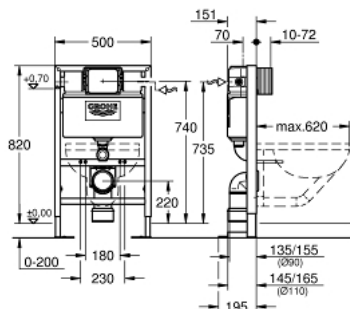

## 38 587 000 RAPID SL ELEMENT FOR WC, 0.82 M INSTALLATION HEIGHT

### PRODUCT DESCRIPTION

- sa vodokotličem 6 - 9 l
- za samostojeću, nazidnu ili instalaciju na pregradnim zidovima
- peskirani čelični okvir, samostojeći
- za suvo oblaganje, potpuno unapred sastavljeno
- sa fiksiranim spojnicama
- na zaključavanje
- odobreno od TÜV-a
- fiksirajući materijal
- 2 WC fiksirajuća vijka
- fiksirajuća naprava za keramiku
- rastojanje navoja za fiksiranje 180/230 mm
- 90° rotatable PVC outlet bend 90 mm
- podesiva dubina ugradnje
- reduktor Ø 90/110 mm
- set spojnice za ulaz i izlaz vode
- flushing cistern 6 - 9 l containing the following features:
  - pneumatski odvodni ventil sa tri načina rada: dvokoličinsko ispiranje ili start/stop ili neprekidan rad
  - aktivacija sa prednje strane ili odozgo
  - dovod vode s leva/desna ili od pozadi
  - nizak nivo buke (klasa I prema nemačkoj klasifikaciji buke)
  - izolovano protiv kondenzacije
  - 1/2" priključak vode s integrisanim ugaonim ventilom i jedinicom za fleksibilnu cev
  - skrativa reviziona kutija, sa zaštitom za vreme građevinskih radova
  - including wall brackets 38 558 00M for on-the-wall installation
  - for mounting of small flush plates please order revision shaft 40 950 000 (sold separately)
- not compatible with Sensia Arena shower toilet