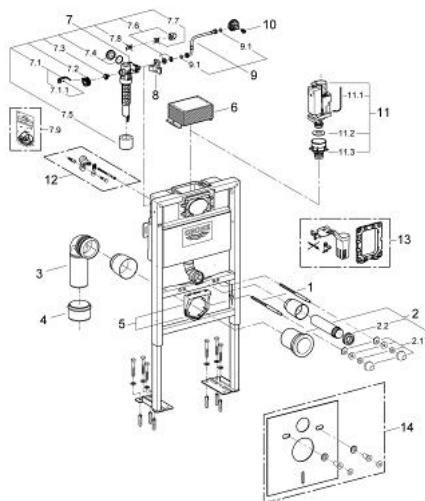

## 38 587 000 RAPID SL ELEMENT FOR WC, 0.82 M INSTALLATION HEIGHT

### PRODUCT DESCRIPTION

- sa vodokotličem 6 - 9 l
- za samostojeću, nazidnu ili instalaciju na pregradnim zidovima
- peskirani čelični okvir, samostojeći
- za suvo oblaganje, potpuno unapred sastavljeno
- sa fiksiranim spojnicama
- na zaključavanje
- odobreno od TÜV-a
- fiksirajući materijal
- 2 WC fiksirajuća vijka
- fiksirajuća naprava za keramiku
- rastojanje navoja za fiksiranje 180/230 mm
- 90° rotatable PVC outlet bend 90 mm
- podesiva dubina ugradnje
- reduktor Ø 90/110 mm
- set spojnice za ulaz i izlaz vode
- flushing cistern 6 - 9 l containing the following features:
  - pneumatski odvodni ventil sa tri načina rada: dvokoličinsko ispiranje ili start/stop ili neprekidan rad
  - aktivacija sa prednje strane ili odozgo
  - dovod vode s leva/desna ili od pozadi
  - nizak nivo buke (klasa I prema nemačkoj klasifikaciji buke)
  - izolovano protiv kondenzacije
  - 1/2" priključak vode s integrisanim ugaonim ventilom i jedinicom za fleksibilnu cev
  - skrativa reviziona kutija, sa zaštitom za vreme građevinskih radova
  - including wall brackets 38 558 00M for on-the-wall installation
  - for mounting of small flush plates please order revision shaft 40 950 000 (sold separately)
- not compatible with Sensia Arena shower toilet