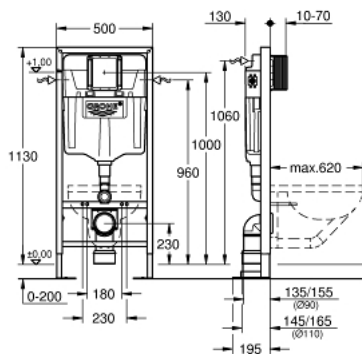

38 584 001 RAPID SL ELEMENT FOR WC, 1.13 M INSTALLATION HEIGHT

PRODUCT DESCRIPTION

- vodokotlić GD 2, 6 - 9 l
- za samostojeću, nazidnu ili instalaciju na pregradnim zidovima
- peskirani čelični okvir, samostojeći
- za suvo oblaganje, potpuno unapred sastavljeno
- sa fiksiranim spojnicama
- na zaključavanje
- fiksirajući materijal
- 2 WC fiksirajuća vijka
- fiksirajuća naprava za keramiku
- WC ceramics with small bearing area (less than 205 mm) require additional accessory 38 779 000
- rastojanje navoja za fiksiranje 180/230 mm
- odvodna pregibna cev Ø 90 mm
- podesiva dubina ugradnje
- reduktor Ø 90/110 mm
- set spojnice za ulaz i izlaz vode
- flushing cistern GD 2, 6 - 9 l, containing following features:
 - fabrički podešeno na 6l i 3l
 - pneumatski odvodni ventil sa tri načina rada: dvokoličinsko ispiranje ili start/stop ili neprekidan rad
 - dovod vode s leva/desna ili od pozadi
 - nizak nivo buke (klasa I prema nemačkoj klasifikaciji buke)
 - izolovano protiv kondenzacije
 - 1/2" priključak vode s integrisanim ugaonim ventilom i jedinicom za fleksibilnu cev
 - nije potreban alat za instalaciju revizione kutije uključujući zaštitu za vreme konstrukcijske faze
 - for vertical or horizontal use
 - for on-the-wall installation please order wall brackets 38 558 00M (sold separately)
 - for mounting of small flush plates please order revision shaft 40 911 000 (sold separately)