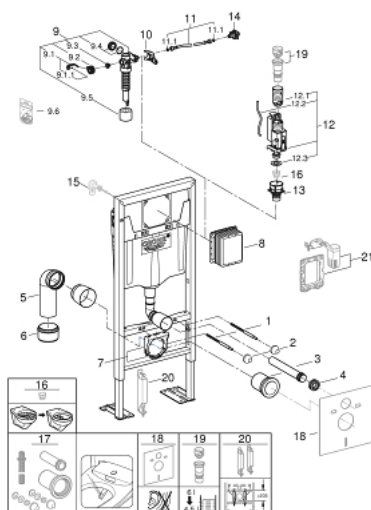

38 584 001 RAPID SL ELEMENT FOR WC, 1.13 M INSTALLATION HEIGHT

SPARE PARTS, октобар 2021 – now

1. 1: Zavrtanj sa navojem (Spare part-nr. 4276400M)
   - 2: Pričvršćivač za umivaonik (Spare part-nr. 43511SH0)
   - 3: Zidna jedinica (Spare part-nr. 43352000)
   - 4: Spoj (Spare part-nr. 37119000)
   - 5: PP-koleno odvoda DN 90 (Spare part-nr. 42327000)
   - 6: 4" adapter odvoda za Rapis SL (Spare part-nr. 42242000)
   - 7: Potpora za ispusni nagib (Spare part-nr. 42243000)
   - 8: Reviziona kutija (Spare part-nr. 66791000)
   - 9: Ulivni ventil (Spare part-nr. 37095000)
   - 9.1: Ručica (Spare part-nr. 43734000)
   - 9.1.1: Dihtung (Spare part-nr. 4377000M)
   - 9.2: Glava ventila (Spare part-nr. 43536000)
   - 9.3: Membrana (Spare part-nr. 4375800M)
   - 9.4: Kapica za navoj (Spare part-nr. 43735000)
   - 9.5: Plovak, 5 kom. (Spare part-nr. 4379100M)
   - 9.6: Set dihtunga (Spare part-nr. 43722000)*
   - 10: Držač (Spare part-nr. 42246000)
   - 11: Cev (Spare part-nr. 42233000)
   - 11.1: O-prsten (Spare part-nr. 0319100M)
   - 12: Dual Flush discharge valve AV1 (Spare part-nr. 42320000)
   - 12.1: Produžetak za cev koja sprečava prelivanje (Spare part-nr. 42313000)
   - 12.2: Pneumatsko crevo (Spare part-nr. 42319000)
   - 12.3: Dihtung (Spare part-nr. 42310000)
   - 13: Ležište ventila za GD2 (Spare part-nr. 42315000)
   - 14: Water connection (Spare part-nr. 48561000)
   - 15: Zidni držač (Spare part-nr. 3855800M)*
   - 16: Regulator mlaza (Spare part-nr. 42300000)*
   - 17: Retrofit kit for shower toilets Sensia Arena and Sensia Pro (Spare part-nr. 40899000)*
   - 18: Set za zaštitu od buke (Spare part-nr. 37131000)*
   - 19: 4,5 litarski adapter za GD2 (Spare part-nr. 42333000)*
   - 20: Dodaci (Spare part-nr. 38779000)*
   - 21: Retro-fit set (Spare part-nr. 38796000)*
2. Optional accessories