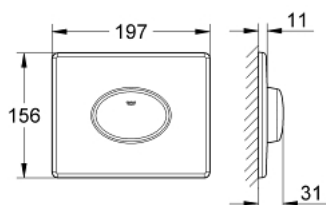

38 565 000 SKATE AIR AKTIVACIONA PLOČA

PRODUCT DESCRIPTION

- Colour: chrome
- za jednokoličinsko ispiranje
- za pneumatski odlivni ventil
- horizontalna instalacija
- 156 x 197 mm
- napravljeno od ABS-a
- GROHE LongLife premaz