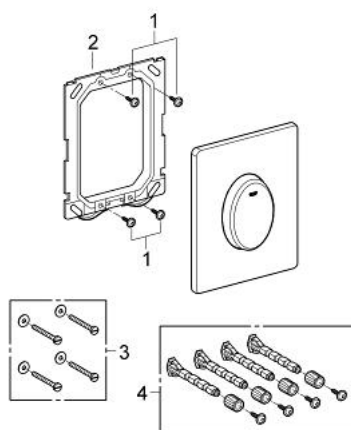

38 564 000 SKATE AIR AKTIVACIONA PLOČA

PRODUCT DESCRIPTION

- Colour: chrome
- za jednokoličinsko ispiranje
- za pneumatski odlivni ventil
- vertikalna instalacija
- 156 x 197 mm
- napravljeno od ABS-a
- GROHE LongLife premaz

38 564 000 SKATE AIR AKTIVACIONA PLOČA

SPARE PARTS, април 2013 – now

1: Šraf (Spare part-nr. 6636200M)

2: Instalacioni ram (Spare part-nr. 43207000)

3: Set za učvršćivanje (Spare part-nr. 4308500M)*

4: Set za učvršćivanje (Spare part-nr. 4215800M)*