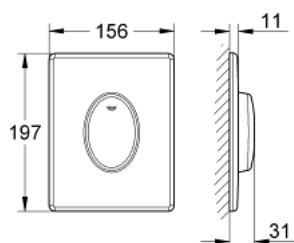

38 564 000 SKATE AIR AKTIVACIONA PLOČA

PRODUCT DESCRIPTION

- Colour: chrome
- za jednokoličinsko ispiranje
- za pneumatski odlivni ventil
- vertikalna instalacija
- 156 x 197 mm
- napravljeno od ABS-a
- GROHE LongLife premaz

38 564 000 SKATE AIR AKTIVACIONA PLOČA

SPARE PARTS, април 2013 – now

1: Šraf (Spare part-nr. 6636200M)

2: Instalacioni ram (Spare part-nr. 43207000)

3: Set za učvršćivanje (Spare part-nr. 4308500M)*

4: Set za učvršćivanje (Spare part-nr. 4215800M)*