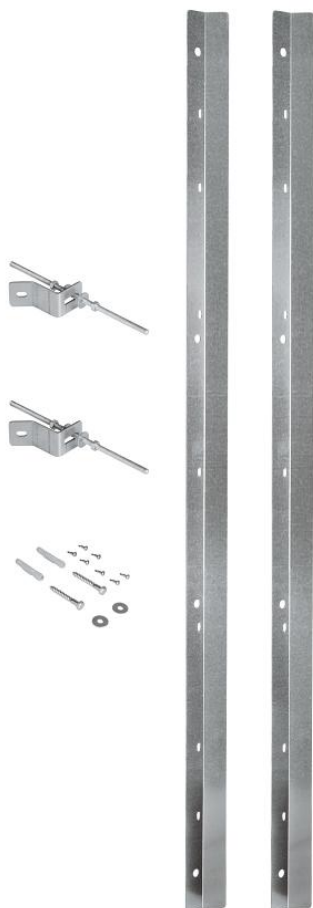

## 38 562 001 **RAPID SL SET ZA UGAONU INSTALACIJU**

### PRODUCT DESCRIPTION

- za WC, bide, umivaonik i pisoar
- pojedinačna ili instalacija na profile
- maksimalno postavljanje 625 mm od ugla
- fiksirajući materijal za kutnu instalaciju
- 2 zidna držača 1.13 m
- 135°