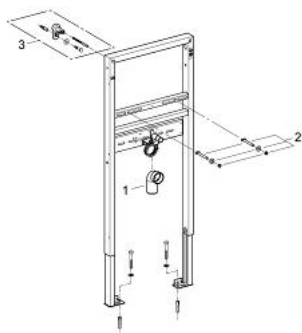

38 557 001 RAPID SL ELEMENT FOR WASH BASIN, SINGLE HOLE INSTALLATION

PRODUCT DESCRIPTION

- 1.13 m instalacijska visina
- za nazidne instalacije ili za instalacije na pregradnim zidovima
- peskirani čelični okvir, samostojeći
- za suvo oblaganje, potpuno unapred sastavljeno
- sa fiksiranim spojnicama
- brzo podešavanje, na zaključavanje
- fiksirajući materijal
- odobreno od TÜV-a
- M10 vijci za učvršćivanje za umivaonik sa fiksirajućim delom za keramiku
- promenjiva udaljenost fiksirajućih vijaka
- HT-izlazna pregibna cev \varnothing 50 mm
- zaptivač \varnothing 32 mm
- for on-the-wall installation please order wall brackets 38 558 00M (sold separately)

38 557 001 **RAPID SL ELEMENT FOR WASH BASIN, SINGLE HOLE INSTALLATION**

SPARE PARTS, август 2008 – now

1: Koleno 2" (Spare part-nr. 42943000)

1.1: Držač (Spare part-nr. 42236000)

2: Zavrtanj sa navojem (Spare part-nr. 42247000)