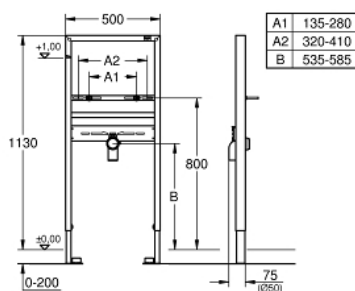

38 557 001 RAPID SL ELEMENT FOR WASH BASIN, SINGLE HOLE INSTALLATION

PRODUCT DESCRIPTION

- 1.13 m instalacijska visina
- za nazidne instalacije ili za instalacije na pregradnim zidovima
- peskirani čelični okvir, samostojeći
- za suvo oblaganje, potpuno unapred sastavljeno
- sa fiksiranim spojnicama
- brzo podešavanje, na zaključavanje
- fiksirajući materijal
- odobreno od TÜV-a
- M10 vijci za učvršćivanje za umivaonik sa fiksirajućim delom za keramiku
- promenjiva udaljenost fiksirajućih vijaka
- HT-izlazna pregibna cev \varnothing 50 mm
- zaptivač \varnothing 32 mm
- for on-the-wall installation please order wall brackets 38 558 00M (sold separately)

38 557 001 **RAPID SL ELEMENT FOR WASH BASIN, SINGLE HOLE INSTALLATION**

SPARE PARTS, август 2008 – now

1: Koleno 2" (Spare part-nr. 42943000)

1.1: Držač (Spare part-nr. 42236000)

2: Zavrtanj sa navojem (Spare part-nr. 42247000)