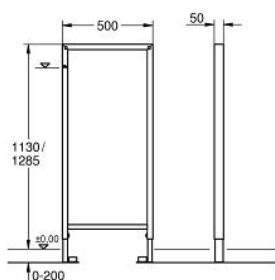

## 38 548 001 **RAPID SL EMPTY ELEMENT, 1.13 M INSTALLATION HEIGHT**

### PRODUCT DESCRIPTION

- za instalaciju držača za armature ili za premošćivanje udaljenosti između dva elementa (60 - 170 cm)
- za instalaciju leđa-na-leđa sa samostojećim elementima
- odobreno od TÜV-a
- for on-the-wall installation please order wall brackets 38 558 00M (sold separately)

## 38 548 001 **RAPID SL EMPTY ELEMENT, 1.13 M INSTALLATION HEIGHT**

**SPARE PARTS**, август 2008 – now

1: Zidni držač (Spare part-nr. 3855800M)\*

\* Optional accessories