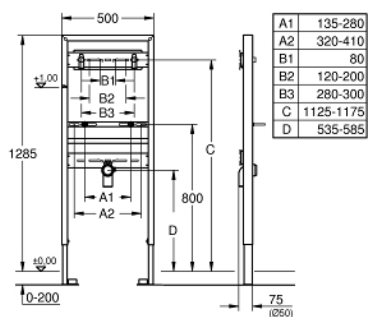

## 38 546 000 RAPID SL ELEMENT FOR WASH BASIN, FOR WALL MOUNTED FITTINGS

### PRODUCT DESCRIPTION

- 1.30 m instalacijska visina
- za nazidne instalacije ili za instalacije na pregradnim zidovima
- peskirani čelični okvir, samostojeći
- za suvo oblaganje, potpuno unapred sastavljeno
- sa fiksiranim spojnicama
- brzo podešavanje, na zaključavanje
- fiksirajući materijal
- odobreno od TÜV-a
- M10 vijci za učvršćivanje za umivaonik sa fiksirajućim delom za keramiku
- promenjiva udaljenost fiksirajućih vijaka
- HT-izlazna pregibna cev Ø 50 mm
- zaptivač Ø 32 mm
- 2 priključka za armaturu 1/2", sa zaštitom od buke
- for on-the-wall installation please order wall brackets 38 558 00M (sold separately)