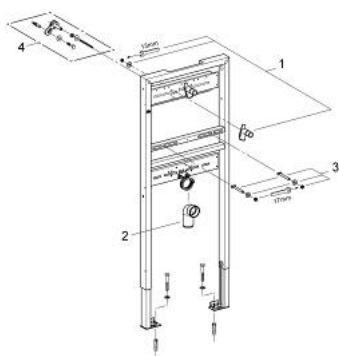

## 38 546 000 RAPID SL ELEMENT FOR WASH BASIN, FOR WALL MOUNTED FITTINGS

### PRODUCT DESCRIPTION

- 1.30 m instalacijska visina
- za nazidne instalacije ili za instalacije na pregradnim zidovima
- peskirani čelični okvir, samostojeći
- za suvo oblaganje, potpuno unapred sastavljeno
- sa fiksiranim spojnicama
- brzo podešavanje, na zaključavanje
- fiksirajući materijal
- odobreno od TÜV-a
- M10 vijci za učvršćivanje za umivaonik sa fiksirajućim delom za keramiku
- promenjiva udaljenost fiksirajućih vijaka
- HT-izlazna pregibna cev Ø 50 mm
- zaptivač Ø 32 mm
- 2 priključka za armaturu 1/2", sa zaštitom od buke
- for on-the-wall installation please order wall brackets 38 558 00M (sold separately)

## 38 546 000 **RAPID SL ELEMENT FOR WASH BASIN, FOR WALL MOUNTED FITTINGS**