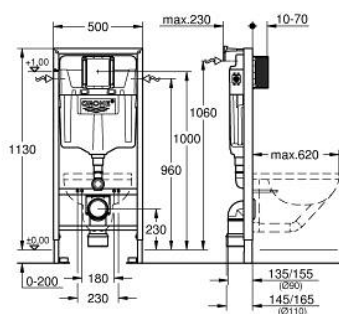

38 536 001 RAPID SL 2-U-1 SET ZA WC, 1.13 M INSTALACIJSKA VISINA

PRODUCT DESCRIPTION

- vodokotlić GD 2, 6 - 9 l
- sastoji se od:
 - Rapid SL za WC (38 528 001)
 - zidni držač (38 558 00M)
- for mounting of small flush plates please order revision shaft 40 911 000 (sold separately)