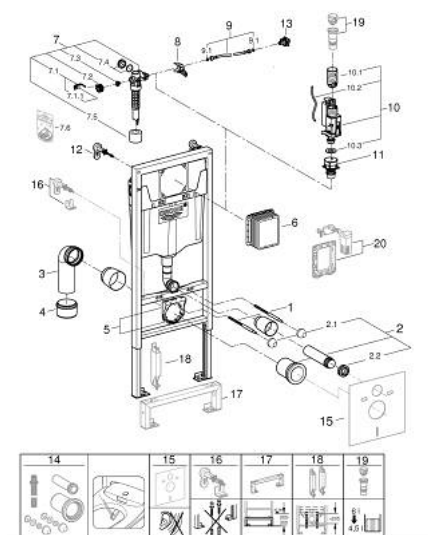

38 536 001 RAPID SL 2-U-1 SET ZA WC, 1.13 M INSTALACIJSKA VISINA

SPARE PARTS, септембар 2021 – now

1. 1: Zavrtanj sa navojem (Spare part-nr. 4276400M)
2. 2: Set za spajanje za dovod i odvod za WC (Spare part-nr. 37311K00)
   - 2.1: Pričvršćivač za umivaonik (Spare part-nr. 43511SH0)
   - 2.2: Spoj (Spare part-nr. 37119000)
3. 3: PP-koleno odvoda DN 90 (Spare part-nr. 42327000)
4. 4: 4" adapter odvoda za Rapis SL (Spare part-nr. 42242000)
5. 5: Potpora za ispusni nagib (Spare part-nr. 42243000)
6. 6: Reviziona kutija (Spare part-nr. 66791000)
7. 7: Ulivni ventil (Spare part-nr. 37095000)
   - 7.1: Ručica (Spare part-nr. 43734000)
     - 7.1.1: Dihtung (Spare part-nr. 4377000M)
   - 7.2: Glava ventila (Spare part-nr. 43536000)
   - 7.3: Membrana (Spare part-nr. 4375800M)
   - 7.4: Kapica za navoj (Spare part-nr. 43735000)
   - 7.5: Plovak, 5 kom. (Spare part-nr. 4379100M)
   - 7.6: Set dihtunga (Spare part-nr. 43722000)*
8. 8: Držač (Spare part-nr. 42246000)
9. 9: Cev (Spare part-nr. 42233000)
   - 9.1: O-prsten (Spare part-nr. 0319100M)
10. 10: Dual Flush discharge valve AV1 (Spare part-nr. 42320000)
    - 10.1: Produžetak za cev koja sprečava prelivanje (Spare part-nr. 42313000)
    - 10.2: Pneumatsko crevo (Spare part-nr. 42319000)
    - 10.3: Dihtung (Spare part-nr. 42310000)
11. 11: Ležište ventila za GD2 (Spare part-nr. 42315000)
12. 12: Zidni držač (Spare part-nr. 3855800M)
13. 13: Water connection (Spare part-nr. 48561000)
14. 14: Retrofit kit for shower toilets Sensia Arena and Sensia Pro (Spare part-nr. 40899000)*
15. 15: Set za zaštitu od buke (Spare part-nr. 37131000)*
16. 16: Xtra wall brackets, flexible placing (Spare part-nr. 38733000)*
17. 17: Produžetak (Spare part-nr. 38629000)*
18. 18: Dodaci (Spare part-nr. 38779000)*
19. 19: 4,5 litarski adapter za GD2 (Spare part-nr. 42333000)*
20. 20: Retro-fit set (Spare part-nr. 38796000)*

* Optional accessories