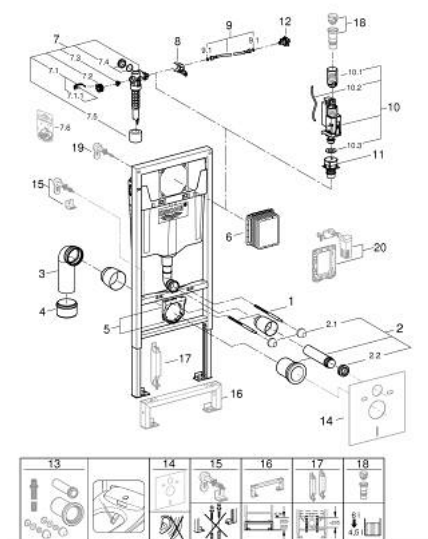

## 38 528 001 RAPID SL ELEMENT FOR WC, 1.13 M INSTALLATION HEIGHT

### PRODUCT DESCRIPTION

- vodokotlić GD 2, 6 - 9 l
- za nazidne instalacije ili za instalacije na pregradnim zidovima
- peskirani čelični okvir, samostojeći
- za suvo oblaganje, potpuno unapred sastavljeno
- sa fiksiranim spojnicama
- brzo podešavanje, na zaključavanje
- fiksirajući materijal
- odobreno od TÜV-a
- 2 WC fiksirajuća vijka
- fiksirajuća naprava za keramiku
- WC ceramics with small bearing area (less than 205 mm) require additional accessory 38 779 000
- rastojanje navoja za fiksiranje 180/230 mm
- odvodna pregibna cev Ø 90 mm
- podesiva dubina ugradnje
- reduktor Ø 90/110 mm
- set spojnica za ulaz i izlaz vode
- flushing cistern GD 2, 6 - 9 l, containing following features:
  - fabrički podešeno na 6l i 3l
  - pneumatski odvodni ventil sa tri načina rada: dvokoličinsko ispiranje ili start/stop ili neprekidan rad
  - dovod vode s leva/desna ili od pozadi
  - nizak nivo buke (klasa I prema nemačkoj klasifikaciji buke)
  - izolovano protiv kondenzacije
  - 1/2" priključak vode s integrisanim ugaonim ventilom i jedinicom za fleksibilnu cev
  - nije potreban alat za instalaciju revizije kutije uključujući zaštitu za vreme konstrukcijske faze
  - for vertical or horizontal use
  - for on-the-wall installation please order wall brackets 38 558 00M (sold separately)
  - for mounting of small flush plates please order revision shaft 40 911 000 (sold separately)