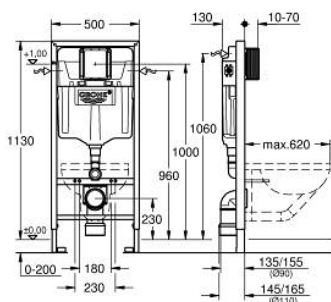

## 38 528 001 RAPID SL ELEMENT FOR WC, 1.13 M INSTALLATION HEIGHT

### PRODUCT DESCRIPTION

- vodokotlić GD 2, 6 - 9 l
- za nazidne instalacije ili za instalacije na pregradnim zidovima
- peskirani čelični okvir, samostojeći
- za suvo oblaganje, potpuno unapred sastavljeno
- sa fiksiranim spojnicama
- brzo podešavanje, na zaključavanje
- fiksirajući materijal
- odobreno od TÜV-a
- 2 WC fiksirajuća vijka
- fiksirajuća naprava za keramiku
- WC ceramics with small bearing area (less than 205 mm) require additional accessory 38 779 000
- rastojanje navoja za fiksiranje 180/230 mm
- odvodna pregibna cev Ø 90 mm
- podesiva dubina ugradnje
- reduktor Ø 90/110 mm
- set spojnica za ulaz i izlaz vode
- flushing cistern GD 2, 6 - 9 l, containing following features:
  - fabrički podešeno na 6l i 3l
  - pneumatski odvodni ventil sa tri načina rada: dvokoličinsko ispiranje ili start/stop ili neprekidan rad
  - dovod vode s leva/desna ili od pozadi
  - nizak nivo buke (klasa I prema nemačkoj klasifikaciji buke)
  - izolovano protiv kondenzacije
  - 1/2" priključak vode s integrisanim ugaonim ventilom i jedinicom za fleksibilnu cev
  - nije potreban alat za instalaciju revizije kutije uključujući zaštitu za vreme konstrukcijske faze
  - for vertical or horizontal use
  - for on-the-wall installation please order wall brackets 38 558 00M (sold separately)
  - for mounting of small flush plates please order revision shaft 40 911 000 (sold separately)