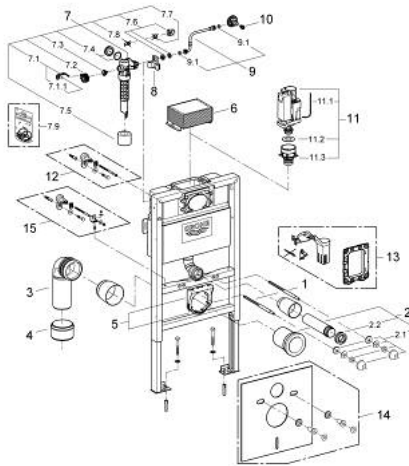

38 526 000 RAPID SL ELEMENT FOR WC, 0.82 M INSTALLATION HEIGHT

SPARE PARTS, децембар 2012 – now

1. 1: Zavrtanj sa navojem (Spare part-nr. 4276400M)
2. 2: Set za spajanje za dovod i odvod za WC (Spare part-nr. 37311K00)
- 2.1: Pričvršćivač za umivaonik (Spare part-nr. 43511SH0)
- 2.2: Spoj (Spare part-nr. 37119000)
5. 3: PP-koleno odvoda DN 90 (Spare part-nr. 42327000)
6. 4: 4" adapter odvoda za Rapis SL (Spare part-nr. 42242000)
7. 5: Potpora za ispusni nagib (Spare part-nr. 42243000)
8. 6: Reviziona kutija, za vodokotlić (Spare part-nr. 42326000)
9. 7: Ulivni ventil (Spare part-nr. 37095000)
- 7.1: Ručica (Spare part-nr. 43734000)
- 7.1.1: Dihtung (Spare part-nr. 4377000M)
- 7.2: Glava ventila (Spare part-nr. 43536000)
- 7.3: Membrana (Spare part-nr. 4375800M)
- 7.4: Kapica za navoj (Spare part-nr. 43735000)
- 7.5: Plovak, 5 kom. (Spare part-nr. 4379100M)
- 7.6: Set dihtunga (Spare part-nr. 43722000)*
17. 8: Držač (Spare part-nr. 42195000)
18. 9: Rukav za cev koja spečava prelivanje (Spare part-nr. 43325000)
- 9.1: O-prsten (Spare part-nr. 0319100M)
20. 10: Glava (Spare part-nr. 42385000)
21. 11: AV1 komplet (Spare part-nr. 42314000)
- 11.1: Pneumatsko crevo (Spare part-nr. 42319000)
- 11.2: Dihtung (Spare part-nr. 42310000)
- 11.3: Ležište ventila za GD2 (Spare part-nr. 42315000)
25. 12: Zidni držač (Spare part-nr. 3855800M)*
26. 13: Retro-fit set (Spare part-nr. 38796000)*
27. 14: Set za zaštitu od buke (Spare part-nr. 37131000)*
28. 15: Rapid SL instalacioni ugao (Spare part-nr. 38733000)*

* Optional accessories