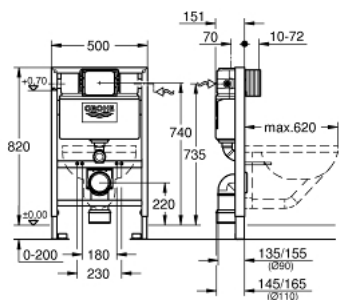

38 526 000 RAPID SL ELEMENT FOR WC, 0.82 M INSTALLATION HEIGHT

PRODUCT DESCRIPTION

- sa vodokotličem 6 - 9 l
- za nazidne instalacije ili za instalacije na pregradnim zidovima
- peskirani čelični okvir, samostojeći
- za suvo oblaganje, potpuno unapred sastavljeno
- sa fiksiranim spojnicama
- brzo podešavanje, na zaključavanje
- fiksirajući materijal
- odobreno od TÜV-a
- 2 WC fiksirajuća vijka
- fiksirajuća naprava za keramiku
- rastojanje navoja za fiksiranje 180/230 mm
- PP outlet bend Ø 90 mm
- podesiva dubina ugradnje
- reduktor Ø 90/110 mm
- set spojnica za ulaz i izlaz vode
- flushing cistern 6 - 9 l containing the following features:
 - pneumatski odvodni ventil sa tri načina rada: dvokoličinsko ispiranje ili start/stop ili neprekidan rad
 - aktivacija sa prednje strane ili odozgo
 - dovod vode s leva/desna ili od pozadi
 - nizak nivo buke (klasa I prema nemačkoj klasifikaciji buke)
 - izolovano protiv kondenzacije
- 1/2" priključak vode s integrisanim ugaonim ventilom i jedinicom za fleksibilnu cev
- skrativa reviziona kutija, sa zaštitom za vreme građevinskih radova
- for on-the-wall installation please order wall brackets 38 558 00M (sold separately)
- for mounting of small flush plates please order revision shaft 40 950 000 (sold separately)