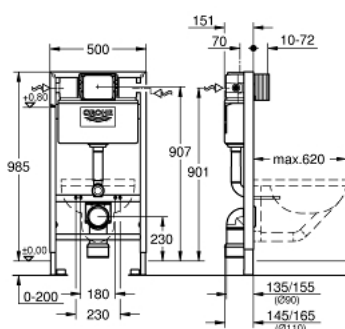

38 525 001 RAPID SL ELEMENT FOR WC, 1.00 M INSTALLATION HEIGHT

PRODUCT DESCRIPTION

- sa vodokotličem 6 - 9 l
- za nazidne instalacije ili za instalacije na pregradnim zidovima
- peskirani čelični okvir, samostojeći
- za suvo oblaganje, potpuno unapred sastavljeno
- sa fiksiranim spojnicama
- brzo podešavanje, na zaključavanje
- fiksirajući materijal
- odobreno od TÜV-a
- 2 WC fiksirajuća vijka
- fiksirajuća naprava za keramiku
- WC ceramics with small bearing area (less than 205 mm) require additional accessory 38 779 000
- rastojanje navoja za fiksiranje 180/230 mm
- odvodna pregibna cev Ø 90 mm
- podesiva dubina ugradnje
- reduktor Ø 90/110 mm
- set spojnica za ulaz i izlaz vode
- flushing cistern 6 - 9 l containing the following features:
 - pneumatski odvodni ventil sa tri načina rada: dvokoličinsko ispiranje ili start/stop ili neprekidan rad
 - aktivacija sa prednje strane ili odozgo
 - dovod vode s leva/desna ili od pozadi
 - nizak nivo buke (klasa I prema nemačkoj klasifikaciji buke)
 - izolovano protiv kondenzacije
 - 1/2" priključak vode s integrisanim ugaonim ventilom i jedinicom za fleksibilnu cev
 - skrativa reviziona kutija, sa zaštitom za vreme građevinskih radova
- for on-the-wall installation please order wall brackets 38 558 00M (sold separately)
- for mounting of small flush plates please order revision shaft 40 950 000 (sold separately)