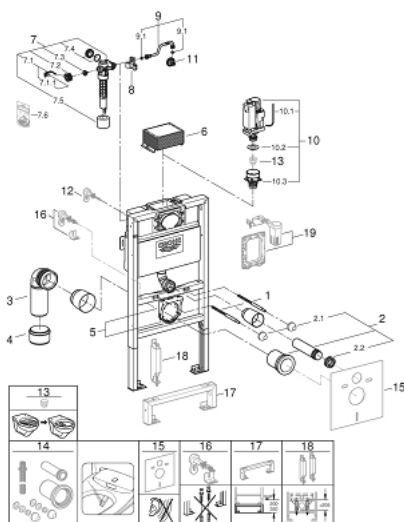

38 525 001 RAPID SL ELEMENT FOR WC, 1.00 M INSTALLATION HEIGHT

SPARE PARTS, новембар 2021 – now

1. 1: Zavrtanj sa navojem (Spare part-nr. 4276400M)
2. 2: Set za spajanje za dovod i odvod za WC (Spare part-nr. 37311K00)
   - 2.1: Pričvršćivač za umivaonik (Spare part-nr. 43511SH0)
   - 2.2: Spoj (Spare part-nr. 37119000)
3. 3: PP-koleno odvoda DN 90 (Spare part-nr. 42327000)
4. 4: 4" adapter odvoda za Rapis SL (Spare part-nr. 42242000)
5. 5: Potpora za ispusni nagib (Spare part-nr. 42243000)
6. 6: Reviziona kutija, za vodikotlič (Spare part-nr. 42326000)
7. 7: Ulivni ventil (Spare part-nr. 37095000)
   - 7.1: Ručica (Spare part-nr. 43734000)
     - 7.1.1: Dihtung (Spare part-nr. 4377000M)
     - 7.2: Glava ventila (Spare part-nr. 43536000)
   - 7.3: Membrana (Spare part-nr. 4375800M)
   - 7.4: Kapica za navoj (Spare part-nr. 43735000)
   - 7.5: Plovak, 5 kom. (Spare part-nr. 4379100M)
   - 7.6: Set dihtunga (Spare part-nr. 43722000)*
8. 8: Držač (Spare part-nr. 42195000)
9. 9: Rukav za cev koja spečava prelivanje (Spare part-nr. 43325000)
   - 9.1: O-prsten (Spare part-nr. 0319100M)
10. 10: AV1 komplet (Spare part-nr. 42314000)
    - 10.1: Pneumatsko crevo (Spare part-nr. 42319000)
    - 10.2: Dihtung (Spare part-nr. 42310000)
    - 10.3: Ležište ventila za GD2 (Spare part-nr. 42315000)
11. 11: Water connection (Spare part-nr. 48561000)
12. 12: Zidni držač (Spare part-nr. 3855800M)*
13. 13: Regulator mlaza (Spare part-nr. 42300000)*
14. 14: Retrofit kit for shower toilets Sensia Arena and Sensia Pro (Spare part-nr. 40899000)*
15. 15: Set za zaštitu od buke (Spare part-nr. 37131000)*
16. 16: Xtra wall brackets, flexible placing (Spare part-nr. 38733000)*
17. 17: Produžetak (Spare part-nr. 38629000)*
18. 18: Dodaci (Spare part-nr. 38779000)*
19. 19: Retro-fit set (Spare part-nr. 38796000)*

* Optional accessories