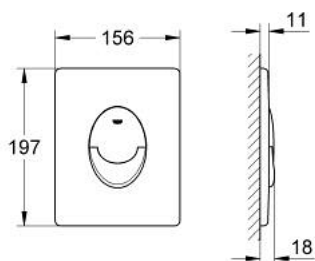

## 38 505 SHH SKATE AIR AKTIVACIONA PLOČA

### PRODUCT DESCRIPTION

- Colour: alpine white
- za aktivaciju dvokoličinskog ili start/stop ispiranja
- za pneumatski odlivni ventil AV1
- vertikalna instalacija
- 156 x 197 mm
- napravljeno od ABS-a
- GROHE LongLife premaz
- anti-bacterial finish for increased hygiene
- for combination with Rapid SL and Uniset with GD 2 cistern
- for use with Rapid SLX please order shaft 66 791 000 (sold separately)