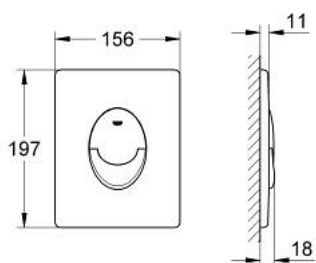

38 505 P00 SKATE AIR AKTIVACIONA PLOČA

PRODUCT DESCRIPTION

- Colour: matt chrome
- za aktivaciju dvokoličinskog ili start/stop ispiranja
- za pneumatski odlivni ventil AV1
- vertikalna instalacija
- 156 x 197 mm
- napravljeno od ABS-a
- GROHE LongLife premaz
- for combination with Rapid SL and Uniset with GD 2 cistern
- for use with Rapid SLX please order shaft 66 791 000 (sold separately)

38 505 P00 SKATE AIR AKTIVACIONA PLOČA

SPARE PARTS, март 2013 – now

1: Šraf (Spare part-nr. 6636200M)

2: Instalacioni ram (Spare part-nr. 43207000)

3: Set za učvršćivanje (Spare part-nr. 4308500M)*

4: Set za učvršćivanje (Spare part-nr. 4215800M)*