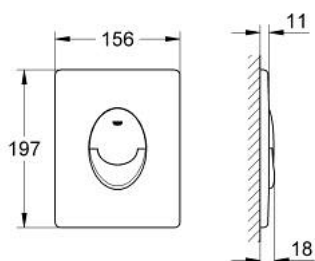

38 505 KV0 SKATE AIR AKTIVACIONA PLOČA

PRODUCT DESCRIPTION

- Colour: glossy black
- za aktivaciju dvokoličinskog ili start/stop ispiranja
- za pneumatski odlivni ventil AV1
- vertikalna instalacija
- 156 x 197 mm
- napravljeno od ABS-a
- GROHE LongLife premaz
- for combination with Rapid SL and Uniset with GD 2 cistern
- for use with Rapid SLX please order shaft 66 791 000 (sold separately)

38 505 KV0 SKATE AIR AKTIVACIONA PLOČA

SPARE PARTS, maj 2021 – now

1: Šraf (Spare part-nr. 6636200M)

2: Instalacioni ram (Spare part-nr. 43207000)

3: Set za učvršćivanje (Spare part-nr. 4308500M)*

4: Set za učvršćivanje (Spare part-nr. 4215800M)*