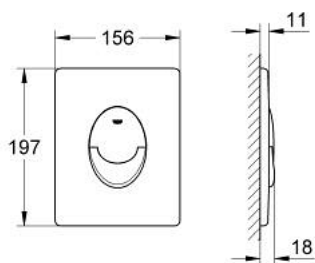

38 505 KF0 SKATE AIR AKTIVACIONA PLOČA

PRODUCT DESCRIPTION

- Colour: phantom black
- za aktivaciju dvokoličinskog ili start/stop ispiranja
- za pneumatski odlivni ventil
- vertikalna instalacija
- 156 x 197 mm
- napravljeno od ABS-a
- GROHE EcoJoy tehnologija za manju potrošnju vode i savršen protok
- for combination with Rapid SL and Uniset with GD 2 cistern
- for use with Rapid SLX please order shaft 66 791 000 (sold separately)