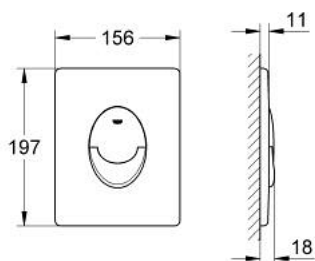

38 505 KF0 SKATE AIR AKTIVACIONA PLOČA

PRODUCT DESCRIPTION

- Colour: phantom black
- za aktivaciju dvokoličinskog ili start/stop ispiranja
- za pneumatski odlivni ventil
- vertikalna instalacija
- 156 x 197 mm
- napravljeno od ABS-a
- for combination with Rapid SL and Uniset with GD 2 cistern
- for use with Rapid SLX please order shaft 66 791 000 (sold separately)