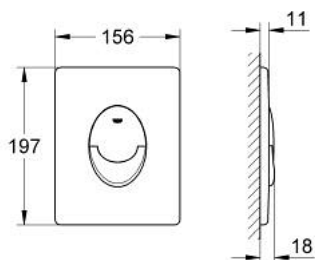

38 505 000 SKATE AIR AKTIVACIONA PLOČA

PRODUCT DESCRIPTION

- Colour: chrome
- za aktivaciju dvokoličinskog ili start/stop ispiranja
- za pneumatski odlivni ventil AV1
- vertikalna instalacija
- 156 x 197 mm
- napravljeno od ABS-a
- GROHE LongLife premaz
- GROHE EcoJoy tehnologija za manju potrošnju vode i savršen protok
- for combination with Rapid SL and Uniset with GD 2 cistern
- for use with Rapid SLX please order shaft 66 791 000 (sold separately)