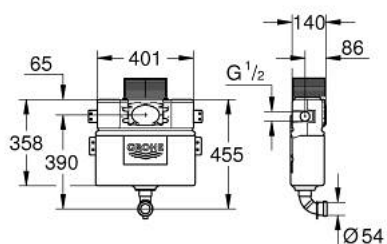

### PRODUCT DESCRIPTION

- 6 - 9 l podesivo
- ugradna instalacija
- 0.82 m instalacijska visina
- odlivni ventil za dvokoličinsko ispiranje, pneumatski
- aktivacija sa prednje strane ili odozgo
- dovod vode s leva/desna ili s vrha
- nizak nivo buke (klasa I prema nemačkoj klasifikaciji buke)
- izolovano protiv kondenzacije
- 415 x 410 x 360 mm
- priključak vode 1/2"
- fiksirajući držači
- cev za odvod vode
- skrativa reviziona kutija, sa zaštitom za vreme građevinskih radova
- bez zidne/aktivacijske ploče
- GROHE EcoJoy tehnologija za manju potrošnju vode i savršen protok
- for mounting of small flush plates please order revision shaft 40 950 000 (sold separately)