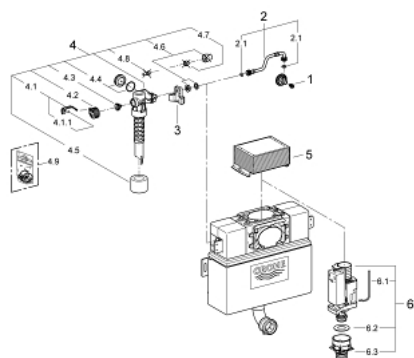

### PRODUCT DESCRIPTION

- 6 - 9 l podesivo
- ugradna instalacija
- 0.82 m instalacijska visina
- odlivni ventil za dvokoličinsko ispiranje, pneumatski
- aktivacija sa prednje strane ili odozgo
- dovod vode s leva/desna ili s vrha
- nizak nivo buke (klasa I prema nemačkoj klasifikaciji buke)
- izolovano protiv kondenzacije
- 415 x 410 x 360 mm
- priključak vode 1/2"
- fiksirajući držači
- cev za odvod vode
- skrativa reviziona kutija, sa zaštitom za vreme građevinskih radova
- bez zidne/aktivacijske ploče
- GROHE EcoJoy tehnologija za manju potrošnju vode i savršen protok
- for mounting of small flush plates please order revision shaft 40 950 000 (sold separately)

### SPARE PARTS, júl 2013 – now

- 1: Glava (Spare part-nr. 42385000)
  - 2: Rukav za cev koja spečava prelivanje (Spare part-nr. 43325000)
  - 2.1: O-prsten (Spare part-nr. 0319100M)
  - 3: Držač (Spare part-nr. 42195000)
  - 4: Ulivni ventil (Spare part-nr. 37095000)
  - 4.1: Ručica (Spare part-nr. 43734000)
  - 4.1.1: Dihtung (Spare part-nr. 4377000M)
  - 4.2: Glava ventila (Spare part-nr. 43536000)
  - 4.3: Membrana (Spare part-nr. 4375800M)
  - 4.4: Kapica za navoj (Spare part-nr. 43735000)
  - 4.5: Plovak, 5 kom. (Spare part-nr. 4379100M)
  - 4.6: Set dihtunga (Spare part-nr. 43722000)\*
  - 5: Reviziona kutija, za vodokotlić (Spare part-nr. 42326000)
  - 6: AV1 komplet (Spare part-nr. 42314000)
  - 6.1: Pneumatsko crevo (Spare part-nr. 42319000)
  - 6.2: Dihtung (Spare part-nr. 42310000)
  - 6.3: Ležište ventila za GD2 (Spare part-nr. 42315000)
- \* Optional accessories