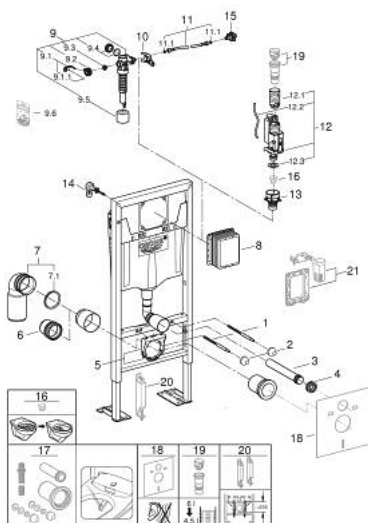

## 38 340 001 RAPID SL ELEMENT FOR WC, 1.13 M INSTALLATION HEIGHT

### PRODUCT DESCRIPTION

- vodokotlič GD 2, 6 - 9 l
- za samostojeću, nazidnu ili instalaciju na pregradnim zidovima
- peskirani čelični okvir, samostojeći
- za suvo oblaganje, potpuno unapred sastavljeno
- suitable for installation of 70 cm toilets
- sa fiksiranim spojnicama
- na zaključavanje
- fiksirajući materijal
- 2 WC fiksirajuća vijka
- fiksirajuća naprava za keramiku
- rastojanje navoja za fiksiranje 180/230 mm
- 90° rotatable PVC outlet bend 100 mm
- držač razmaka Ø 80 mm
- set spojnica za ulaz i izlaz vode
- flushing cistern GD 2, 6 - 9 l, containing following features:
  - fabrički podešeno na 6l i 3l
  - pneumatski odvodni ventil sa tri načina rada: dvokoličinsko ispiranje ili start/stop ili neprekidan rad
  - dovod vode s leva/desna ili od pozadi
  - nizak nivo buke (klasa I prema nemačkoj klasifikaciji buke)
  - izolovano protiv kondenzacije
- 1/2" priključak vode s integrisanim ugaonim ventilom i jedinicom za fleksibilnu cev
- nije potreban alat za instalaciju revizione kutije uključujući zaštitu za vreme konstrukcijske faze
- for vertical or horizontal use
- including wall brackets 38 558 00M for on-the-wall installation
- for mounting of small flush plates please order revision shaft 40 911 000 (sold separately)
- for easy flow regulation via inspection shaft without removing the valves please order flow manager 42 593 000 (sold separately)