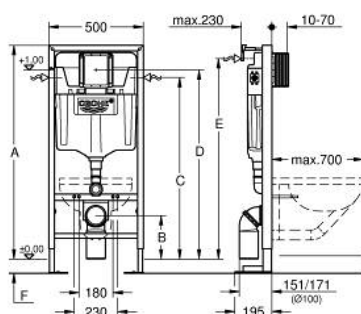

## 38 340 001 RAPID SL ELEMENT FOR WC, 1.13 M INSTALLATION HEIGHT

### PRODUCT DESCRIPTION

- vodokotlič GD 2, 6 - 9 l
- za samostojeću, nazidnu ili instalaciju na pregradnim zidovima
- peskirani čelični okvir, samostojeći
- za suvo oblaganje, potpuno unapred sastavljeno
- suitable for installation of 70 cm toilets
- sa fiksiranim spojnicama
- na zaključavanje
- fiksirajući materijal
- 2 WC fiksirajuća vijka
- fiksirajuća naprava za keramiku
- rastojanje navoja za fiksiranje 180/230 mm
- 90° rotatable PVC outlet bend 100 mm
- držač razmaka Ø 80 mm
- set spojnica za ulaz i izlaz vode
- flushing cistern GD 2, 6 - 9 l, containing following features:
  - fabrički podešeno na 6l i 3l
  - pneumatski odvodni ventil sa tri načina rada: dvokoličinsko ispiranje ili start/stop ili neprekidan rad
  - dovod vode s leva/desna ili od pozadi
  - nizak nivo buke (klasa I prema nemačkoj klasifikaciji buke)
  - izolovano protiv kondenzacije
- 1/2" priključak vode s integrisanim ugaonim ventilom i jedinicom za fleksibilnu cev
- nije potreban alat za instalaciju revizione kutije uključujući zaštitu za vreme konstrukcijske faze
- for vertical or horizontal use
- including wall brackets 38 558 00M for on-the-wall installation
- for mounting of small flush plates please order revision shaft 40 911 000 (sold separately)
- for easy flow regulation via inspection shaft without removing the valves please order flow manager 42 593 000 (sold separately)

A	1130	1180
B	230	280
C	960	1010
D	1000	1050
E	1060	1110
F	0-200	0-150