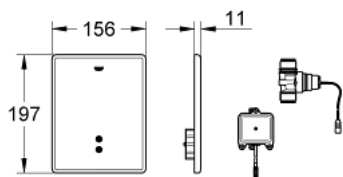

37 750 SD0 TECTRON SKATE INFRA-CRVENA ELEKTRONSKA JEDINICA ZA PISOAR

PRODUCT DESCRIPTION

- Colour: stainless steel
- set za završnu instalaciju
- ugradna instalacija
- CE odobrenje
- infracrveno upravljanje
- 6 V DC baterijsko napajanje
- podesivo vreme protoka vode
- može se aktivirati automatsko ispiranje svakih 24h
- lampica za proveru baterije
- el.mag. ventil s filterom za nečistoće
- prednja ploča 156 x 197 mm
- Bez ugradnog seta 37 006
- podešavanje infracrvenim upravljačem 36 206
- GROHE EcoJoy tehnologija za manju potrošnju vode i savršen protok

37 750 SD0 TECTRON SKATE INFRA-CRVENA ELEKTRONSKA JEDINICA ZA PISOAR

SPARE PARTS, maj 2008 – now

- 1: Elektronska jedinica Tectron (Spare part-nr. 42188000)
- 2: Aktivaciona ploča (Spare part-nr. 42191SD0)
- 3: Instalacioni ram (Spare part-nr. 42736000)
- 4: Set za učvršćivanje (Spare part-nr. 4308500M)
- 5: Kućište baterije (Spare part-nr. 42741000)
- 5.1: Baterija (Spare part-nr. 42886000)
- 6: Elektromagnetni ventil (Spare part-nr. 42740000)
- 7: Infra-crveni daljinski upravljač (Spare part-nr. 36206000)*