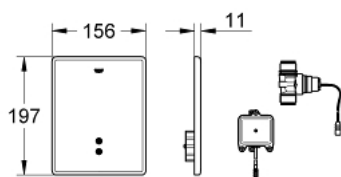

37 750 000 TECTRON SKATE INFRA-CRVENA ELEKTRONSKA JEDINICA ZA PISOAR

PRODUCT DESCRIPTION

- Colour: chrome
- set za završnu instalaciju
- ugradna instalacija
- CE odobrenje
- infracrveno upravljanje
- 6 V DC baterijsko napajanje
- podesivo vreme protoka vode
- može se aktivirati automatsko ispiranje svakih 24h
- lampica za proveru baterije
- el.mag. ventil s filterom za nečistoće
- prednja ploča 156 x 197 mm
- Bez ugradnog seta 37 006
- podešavanje infracrvenim upravljačem 36 206
- GROHE EcoJoy tehnologija za manju potrošnju vode i savršen protok
- GROHE LongLife premaz