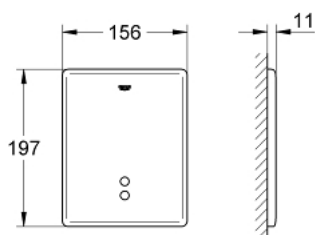

37 749 SD0 TECTRON SKATE INFRA-CRVENA ELEKTRONSKA JEDINICA ZA PISOAR

PRODUCT DESCRIPTION

- Colour: stainless steel
- set za završnu instalaciju
- ugradna instalacija
- CE odobrenje
- infracrveno upravljanje
- transformator sa 230 V AC
- 50 Hz, 3.2 VA
- podesivo vreme protoka vode
- može se aktivirati automatsko ispiranje svakih 24h
- sa sijalicama za proveru rada
- el.mag. ventil s filterom za nečistoće
- prednja ploča 156 x 197 mm
- Bez ugradnog seta 37 006
- podešavanje infracrvenim upravljačem 36 206
- GROHE EcoJoy tehnologija za manju potrošnju vode i savršen protok