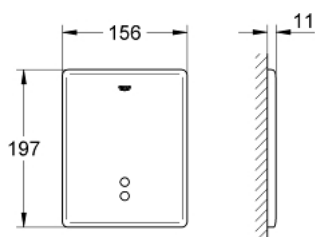

37 749 000 TECTRON SKATE INFRA-CRVENA ELEKTRONSKA JEDINICA ZA PISOAR

PRODUCT DESCRIPTION

- Colour: chrome
- set za završnu instalaciju
- ugradna instalacija
- CE odobrenje
- infracrveno upravljanje
- transformator sa 230 V AC
- 50 Hz, 3.2 VA
- podesivo vreme protoka vode
- može se aktivirati automatsko ispiranje svakih 24h
- sa sijalicama za proveru rada
- el.mag. ventil s filterom za nečistoće
- prednja ploča 156 x 197 mm
- Bez ugradnog seta 37 006
- podešavanje infracrvenim upravljačem 36 206
- GROHE EcoJoy tehnologija za manju potrošnju vode i savršen protok
- GROHE LongLife premaz