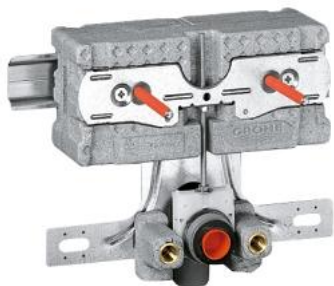

37 578 001 UNISSET ELEMENT FOR BIDET WITH EPS HOUSING

PRODUCT DESCRIPTION

- zvučno izolacioni EPS modul za uzidavanje zatvorene površine
- adapteri za šine za modularno učvršćivanje
- za pojedinačnu ili serijsku instalaciju
- zidna šina sa priborom za učvršćivanje za pojedinačnu instalaciju
- navoji za fiksiranje za bide
- armatura podesiva po visini, sa odgovornim spojnicama
- HT-izlazna pregibna cev Ø 50 mm
- zaptivač Ø 32 mm
- 2 promenjive spojnice
- fiksirajući materijal za bide
- for on-the-wall installation please order support feet 37 304 000 (sold separately)

37 578 001 UNISET ELEMENT FOR BIDET WITH EPS HOUSING

SPARE PARTS, август 2012 – now

- 1: Spoj za armaturu (Spare part-nr. 42944000)
- 2: Zavrtanj sa navojem (Spare part-nr. 4276400M)
- 3: Koleno 2" (Spare part-nr. 42943000)
- 3.1: Držač (Spare part-nr. 42236000)