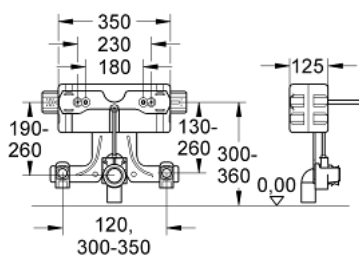

37 578 001 UNISSET ELEMENT FOR BIDET WITH EPS HOUSING

PRODUCT DESCRIPTION

- zvučno izolacioni EPS modul za uzidavanje zatvorene površine
- adapteri za šine za modularno učvršćivanje
- za pojedinačnu ili serijsku instalaciju
- zidna šina sa priborom za učvršćivanje za pojedinačnu instalaciju
- navoji za fiksiranje za bide
- armatura podesiva po visini, sa odgovornim spojnicama
- HT-izlazna pregibna cev Ø 50 mm
- zaptivač Ø 32 mm
- 2 promenjive spojnice
- fiksirajući materijal za bide
- for on-the-wall installation please order support feet 37 304 000 (sold separately)

37 578 001 UNISET ELEMENT FOR BIDET WITH EPS HOUSING

SPARE PARTS, август 2012 – now

- 1: Spoj za armaturu (Spare part-nr. 42944000)
- 2: Zavrtanj sa navojem (Spare part-nr. 4276400M)
- 3: Koleno 2" (Spare part-nr. 42943000)
- 3.1: Držač (Spare part-nr. 42236000)