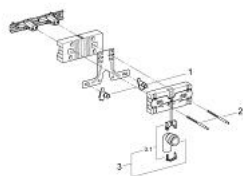

37 578 001 UNISSET ELEMENT FOR BIDET WITH EPS HOUSING

PRODUCT DESCRIPTION

- zvučno izolacioni EPS modul za uzidavanje zatvorene površine
- adapteri za šine za modularno učvršćivanje
- za pojedinačnu ili serijsku instalaciju
- zidna šina sa priborom za učvršćivanje za pojedinačnu instalaciju
- navoji za fiksiranje za bide
- armatura podesiva po visini, sa odgovornim spojnicama
- HT-izlazna pregibna cev Ø 50 mm
- zaptivač Ø 32 mm
- 2 promenjive spojnice
- fiksirajući materijal za bide
- for on-the-wall installation please order support feet 37 304 000 (sold separately)

37 578 001 UNISET ELEMENT FOR BIDET WITH EPS HOUSING

SPARE PARTS, август 2012 – now

- 1: Spoj za armaturu (Spare part-nr. 42944000)
- 2: Zavrtanj sa navojem (Spare part-nr. 4276400M)
- 3: Koleno 2" (Spare part-nr. 42943000)
- 3.1: Držač (Spare part-nr. 42236000)