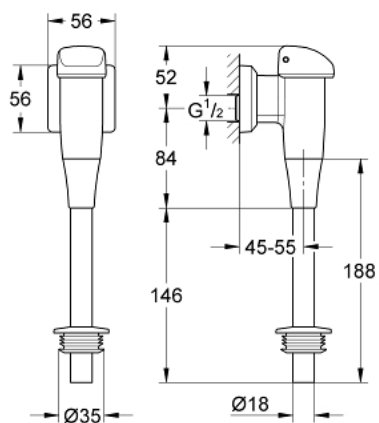

37 437 000 VENTIL ZA ISPIRANJE

PRODUCT DESCRIPTION

- Colour: chrome
- ½"
- spoljna instalacija
- sa kontrolnim čepom i priključkom na cev za ispiranje
- minimalni pritisak protoka 0.5 bara
- integriran zaustavni ventil
- podešavanje količine protoka
- podesiva količina protoka 2.0 - 6.0 l
- mesing
- zidna rozeta
- cev za odvod vode 200 mm
- gumena spojnica
- povezano sa odvodnom cevi i apsorberom zvuka
- GROHE LongLife premaz

37 437 000 VENTIL ZA ISPIRANJE

SPARE PARTS, октобар 2012 – now

- 1: Poklopac ručice (Spare part-nr. 43052000)
- 2: Poklopac (Spare part-nr. 43102000)
- 3: Klip (Spare part-nr. 43450000)
- 3.1: Produžetak (Spare part-nr. 4376500M)
- 4: Ventil za zatvaranje dovoda vode (Spare part-nr. 43393000)
- 5: Navoj (Spare part-nr. 43304000)
- 6: Cev za ispiranje (Spare part-nr. 37035000)
- 7: Adapter za pisoar (Spare part-nr. 43818000)
- 8: Rozeta (Spare part-nr. 43226000)
- 9: Set dihtunga (Spare part-nr. 43715000)*
- 10: Navoj za učvršćivanje (Spare part-nr. 43310000)*