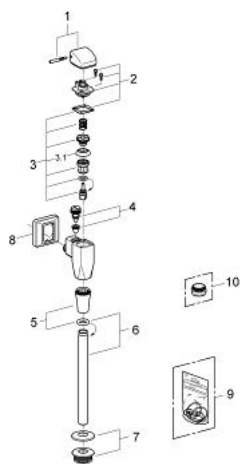

37 437 000 VENTIL ZA ISPIRANJE

PRODUCT DESCRIPTION

- Colour: chrome
- ½"
- spoljna instalacija
- sa kontrolnim čepom i priključkom na cev za ispiranje
- minimalni pritisak protoka 0.5 bara
- integriran zaustavni ventil
- podešavanje količine protoka
- podesiva količina protoka 2.0 - 6.0 l
- mesing
- zidna rozeta
- cev za odvod vode 200 mm
- gumena spojnica
- povezano sa odvodnom cevi i apsorberom zvuka
- GROHE LongLife premaz

37 437 000 VENTIL ZA ISPIRANJE

SPARE PARTS, октобар 2012 – now

- 1: Poklopac ručice (Spare part-nr. 43052000)
- 2: Poklopac (Spare part-nr. 43102000)
- 3: Klip (Spare part-nr. 43450000)
- 3.1: Produžetak (Spare part-nr. 4376500M)
- 4: Ventil za zatvaranje dovoda vode (Spare part-nr. 43393000)
- 5: Navoj (Spare part-nr. 43304000)
- 6: Cev za ispiranje (Spare part-nr. 37035000)
- 7: Adapter za pisoar (Spare part-nr. 43818000)
- 8: Rozeta (Spare part-nr. 43226000)
- 9: Set dihtunga (Spare part-nr. 43715000)*
- 10: Navoj za učvršćivanje (Spare part-nr. 43310000)*