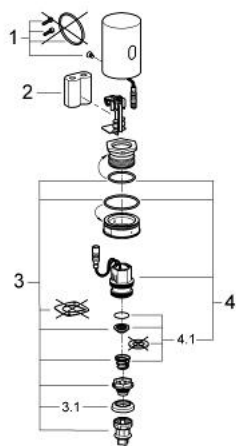

37 428 000 TECTRON RETROFIT UNIT 1/2"

PRODUCT DESCRIPTION

- Colour: chrome
- with infrared sensor for bi-directional communication for monitoring, configuration and servicing
- 6V litijumska baterija, tip CR-P2
- battery lifetime: approx. 7 years (150 actuations a day)
- metalno kućište
- spoljna instalacija
- za odlivni ventil pisoara 37 339 000 i slične varijante
- pritisak protoka min 0.5 bara
- pritisak pri radu max 10 bara
- with piston
- ekran sa pokazateljem statusa baterije
- 7 pre-set programs:
 - auto flush
 - cleaning mode
 - pre-flush on/off
- additional functions and precise settings by remote control 36 407
- adjustable flow time by hand or remote
- CE odobrenje

37 428 000 TECTRON RETROFIT UNIT 1/2"

SPARE PARTS, јануар 2013 – now

- 1: Set navoja (Spare part-nr. 42422000)
- 2: Baterija (Spare part-nr. 42886000)
- 3: Klip (Spare part-nr. 42797000)
- 3.1: Produžetak (Spare part-nr. 4376500M)
- 4: Elektromagnetni ventil (Spare part-nr. 42438000)
- 4.1: Transformator za ogledalo (Spare part-nr. 43581000)