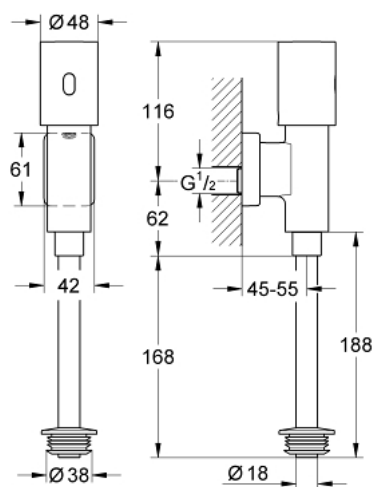

37 421 000 TECTRON RONDO INFRA-CRVENA ELEKTRONSKA JEDINICA ZA PISOAR

PRODUCT DESCRIPTION

- Colour: chrome
- with infrared sensor for bi-directional communication for monitoring, configuration and servicing
- 6V litijumska baterija, tip CR-P2
- battery lifetime: approx. 7 years (150 actuations a day)
- metalno kućište
- spoljna instalacija
- pritisak protoka min 0.5 bara
- pritisak pri radu max 10 bara
- G 1/2
- sa integrisanim zaustavnim ventilom
- flush pipe with rubber connector
- ekran sa pokazateljem statusa baterije
- 7 pre-set programs:
- auto flush
- cleaning mode
- pre-flush on/off
- additional functions and precise settings by remote control 36 407
- adjustable flow time by hand or remote
- CE odobrenje

37 421 000 TECTRON RONDO INFRA-CRVENA ELEKTRONSKA JEDINICA ZA PISOAR

SPARE PARTS, октобар 2012 – now

- 1: Set navoja (Spare part-nr. 42422000)
- 2: Baterija (Spare part-nr. 42886000)
- 3: Klip (Spare part-nr. 42797000)
- 3.1: Produžetak (Spare part-nr. 4376500M)
- 4: Elektromagnetni ventil (Spare part-nr. 42438000)
- 4.1: Transformator za ogledalo (Spare part-nr. 43581000)
- 5: Ventil za zatvaranje dovoda vode (Spare part-nr. 43393000)
- 6: Rozeta (Spare part-nr. 66734000)
- 7: Navoj (Spare part-nr. 42344000)
- 8: Cev za ispiranje (Spare part-nr. 37035000)
- 9: Adapter za pisoar (Spare part-nr. 43818000)
- 10: Rozeta (Spare part-nr. 37391000)*