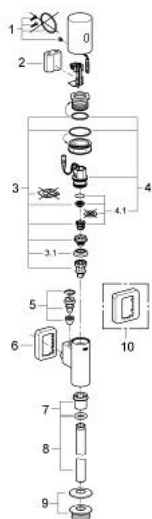

37 421 000 TECTRON RONDO INFRA-CRVENA ELEKTRONSKA JEDINICA ZA PISOAR

PRODUCT DESCRIPTION

- Colour: chrome
- with infrared sensor for bi-directional communication for monitoring, configuration and servicing
- 6V litijumska baterija, tip CR-P2
- battery lifetime: approx. 7 years (150 actuations a day)
- metalno kućište
- spoljna instalacija
- pritisak protoka min 0.5 bara
- pritisak pri radu max 10 bara
- G 1/2
- sa integrisanim zaustavnim ventilom
- flush pipe with rubber connector
- ekran sa pokazateljem statusa baterije
- 7 pre-set programs:
- auto flush
- cleaning mode
- pre-flush on/off
- additional functions and precise settings by remote control 36 407
- adjustable flow time by hand or remote
- CE odobrenje

37 421 000 TECTRON RONDO INFRA-CRVENA ELEKTRONSKA JEDINICA ZA PISOAR

SPARE PARTS, октобар 2012 – now

- 1: Set navoja (Spare part-nr. 42422000)
- 2: Baterija (Spare part-nr. 42886000)
- 3: Klip (Spare part-nr. 42797000)
- 3.1: Produžetak (Spare part-nr. 4376500M)
- 4: Elektromagnetni ventil (Spare part-nr. 42438000)
- 4.1: Transformator za ogledalo (Spare part-nr. 43581000)
- 5: Ventil za zatvaranje dovoda vode (Spare part-nr. 43393000)
- 6: Rozeta (Spare part-nr. 66734000)
- 7: Navoj (Spare part-nr. 42344000)
- 8: Cev za ispiranje (Spare part-nr. 37035000)
- 9: Adapter za pisoar (Spare part-nr. 43818000)
- 10: Rozeta (Spare part-nr. 37391000)*