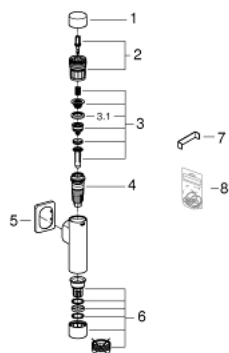

### PRODUCT DESCRIPTION

- Colour: chrome
- 3/4"
- mesing
- GROHE LongLife premaz
- za podne i viseće WC školjke
- sa dugmetom za aktivaciju i priključkom za odvodnu cev(odvodna cev nije uključena)
- sa podešavanjem količine protoka
- 6 - 9 l podesivo
- sa rozetom
- pritisak protokamin 1.2 bara
- pritisak pri radu max 5 bar
- nizak nivo buke (klasa I prema nemačkoj klasifikaciji buke)

### SPARE PARTS, септембар 2018 – now

- 1: Dugme za upravljanje (Spare part-nr. 66738000)
  - 2: Aktivaciona jedinica (Spare part-nr. 42348000)
  - 3: Klip (Spare part-nr. 43451000)
  - 3.1: Produžetak (Spare part-nr. 4376900M)
  - 4: Mlaznica sa regulatorom (Spare part-nr. 43407000)
  - 5: Rozeta (Spare part-nr. 66739000)
  - 6: Odvod (Spare part-nr. 43342000)
  - 7: Ključ sa regulatorom (Spare part-nr. 43781000)
  - 8: Set dihtunga (Spare part-nr. 43740000)\*
- \* Optional accessories