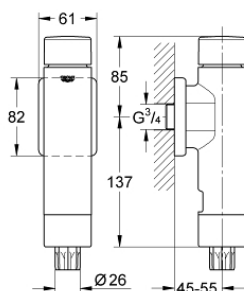

### PRODUCT DESCRIPTION

- Colour: chrome
- 3/4"
- mesing
- GROHE LongLife premaz
- za podne i viseće WC školjke
- sa dugmetom za aktivaciju i priključkom za odvodnu cev(odvodna cev nije uključena)
- sa podešavanjem količine protoka
- 6 - 9 l podesivo
- sa rozetom
- pritisak protokamin 1.2 bara
- pritisak pri radu max 5 bar
- nizak nivo buke (klasa I prema nemačkoj klasifikaciji buke)