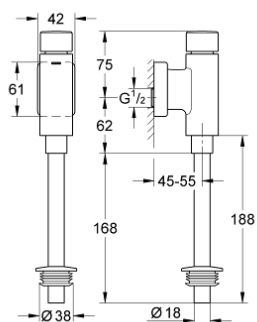

37 345 000 RONDO VENTIL ZA ISPIRANJE ZA PISOAR

PRODUCT DESCRIPTION

- Colour: chrome
- ½"
- mesing
- integriran zaustavni ventil
- GROHE LongLife premaz
- sa kontrolnim čepom i priključkom na cev za ispiranje
- podešavanje količine protoka
- podesiva količina protoka 1.0 - 4.0 l
- sa rozetom
- cev za odvod vode 200 mm
- gumena spojnica sa rozetom
- pritisak protoka min 0.5 bara
- pritisak pri radu max 5 bar

37 345 000 RONDO VENTIL ZA ISPIRANJE ZA PISOAR

SPARE PARTS, септембар 2006 – now

- 1: Dugme za upravljanje (Spare part-nr. 66728000)
- 2: Aktivaciona jedinica (Spare part-nr. 66802000)
- 3: Klip (Spare part-nr. 43450000)
- 3.1: Produžetak (Spare part-nr. 4376500M)
- 4: Ventil za zatvaranje dovoda vode (Spare part-nr. 43393000)
- 5: Rozeta (Spare part-nr. 66734000)
- 6: Navoj (Spare part-nr. 42344000)
- 7: Cev za ispiranje (Spare part-nr. 37035000)
- 8: Adapter za pisoar (Spare part-nr. 43818000)
- 9: Set dihtunga (Spare part-nr. 42345000)*
- 10: Rozeta (Spare part-nr. 37391000)*