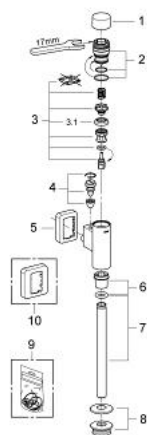

37 345 000 RONDO VENTIL ZA ISPIRANJE ZA PISOAR

PRODUCT DESCRIPTION

- Colour: chrome
- ½"
- mesing
- integriran zaustavni ventil
- GROHE LongLife premaz
- sa kontrolnim čepom i priključkom na cev za ispiranje
- podešavanje količine protoka
- podesiva količina protoka 1.0 - 4.0 l
- sa rozetom
- cev za odvod vode 200 mm
- gumena spojnica sa rozetom
- pritisak protoka min 0.5 bara
- pritisak pri radu max 5 bar

37 345 000 RONDO VENTIL ZA ISPIRANJE ZA PISOAR

SPARE PARTS, септембар 2006 – now

- 1: Dugme za upravljanje (Spare part-nr. 66728000)
- 2: Aktivaciona jedinica (Spare part-nr. 66802000)
- 3: Klip (Spare part-nr. 43450000)
- 3.1: Produžetak (Spare part-nr. 4376500M)
- 4: Ventil za zatvaranje dovoda vode (Spare part-nr. 43393000)
- 5: Rozeta (Spare part-nr. 66734000)
- 6: Navoj (Spare part-nr. 42344000)
- 7: Cev za ispiranje (Spare part-nr. 37035000)
- 8: Adapter za pisoar (Spare part-nr. 43818000)
- 9: Set dihtunga (Spare part-nr. 42345000)*
- 10: Rozeta (Spare part-nr. 37391000)*