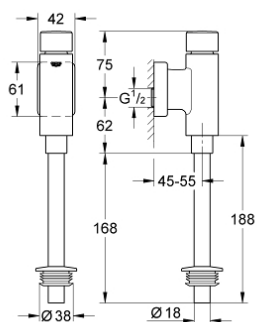

### PRODUCT DESCRIPTION

- Colour: chrome
- ½"
- mesing
- vandal proof by metal actuation knob
- integriran zaustavni ventil
- GROHE LongLife premaz
- sa kontrolnim čepom i priključkom na cev za ispiranje
- podešavanje količine protoka
- podesiva količina protoka 1.0 - 4.0 l
- sa rozetom
- cev za odvod vode 200 mm
- gumena spojnica sa rozetom
- pritisak protoka min 0.5 bara
- pritisak pri radu max 5 bar

## 37 342 000 RONDO VENTIL ZA ISPIRANJE ZA PISOAR

**SPARE PARTS**, септембар 2006 – now

- 1: Dugme za upravljanje (Spare part-nr. 42346000)
- 2: Aktivaciona jedinica (Spare part-nr. 66802000)
- 3: Klip (Spare part-nr. 43450000)
- 3.1: Produžetak (Spare part-nr. 4376500M)
- 4: Ventil za zatvaranje dovoda vode (Spare part-nr. 43393000)
- 5: Rozeta (Spare part-nr. 66734000)
- 6: Navoj (Spare part-nr. 42347000)
- 7: Cev za ispiranje (Spare part-nr. 37035000)
- 8: Adapter za pisoar (Spare part-nr. 43818000)
- 9: Set dihtunga (Spare part-nr. 42345000)\*
- 10: Rozeta (Spare part-nr. 37391000)\*