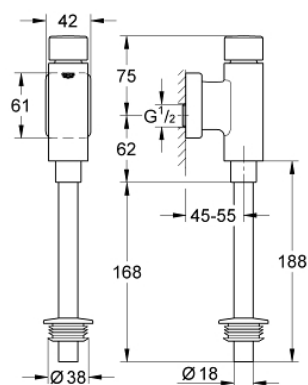

### PRODUCT DESCRIPTION

- Colour: chrome
- ½"
- mesing
- integriran zaustavni ventil
- GROHE LongLife premaz
- sa kontrolnim čepom i priključkom na cev za ispiranje
- podešavanje količine protoka
- podesiva količina protoka 1.0 - 4.0 l
- sa rozetom
- cev za odvod vode 200 mm
- gumena spojnica sa rozetom
- pritisak protoka min 0.5 bara
- pritisak pri radu max 5 bar

## 37 339 000 RONDO VENTIL ZA ISPIRANJE ZA PISOAR

**SPARE PARTS**, септембар 2006 – now

- 1: Dugme za upravljanje (Spare part-nr. 66728000)
- 2: Aktivaciona jedinica (Spare part-nr. 66802000)
- 3: Klip (Spare part-nr. 43450000)
- 3.1: Produžetak (Spare part-nr. 4376500M)
- 4: Ventil za zatvaranje dovoda vode (Spare part-nr. 43393000)
- 5: Rozeta (Spare part-nr. 66734000)
- 6: Navoj (Spare part-nr. 42344000)
- 7: Cev za ispiranje (Spare part-nr. 37035000)
- 8: Adapter za pisoar (Spare part-nr. 43818000)
- 9: Set dihtunga (Spare part-nr. 42345000)\*
- 10: Rozeta (Spare part-nr. 37391000)\*