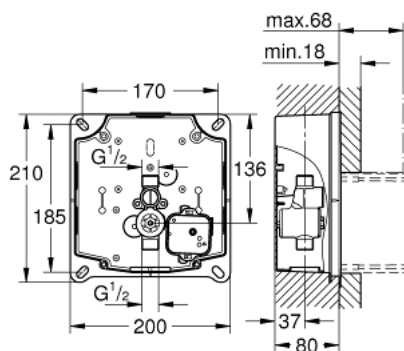

### PRODUCT DESCRIPTION

- Colour: chrome
- ugradni set za pisoar
- za ručnu aktivaciju ili Tectron infracrvenu elektroniku 6 V ili 230 V
- sigurnosna grupa sa zaustavnim ventilom
- pritisak protoka min 0.5 bara
- pritisak pri radu max 10 bara
- pomoć kod ispiranja
- fabrički testirana funkcionalna jedinica
- spojnice za dovod vode ½" spoljni navoj
- priključna kutija za napajanje
- instalacijska kutija s zaptivkom
- fiksirajuće tačke za suvo oblaganje ili obzidavanje
- skrativa reviziona kutija, sa zaštitom za vreme građevinskih radova