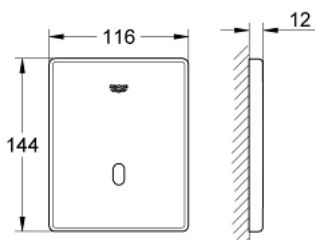

37 324 SD1 TECTRON SKATE INFRA-CRVENA ELEKTRONSKA JEDINICA ZA PISOAR

PRODUCT DESCRIPTION

- Colour: stainless steel
- with infrared sensor for bi-directional communication for monitoring, configuration and servicing
- 6V litijumska baterija, tip CR-P2
- battery lifetime: approx. 7 years (150 actuations a day)
- mešač sa el.mag. ventilom i filterom za nečistoće
- prednja ploča 116 x 144 mm
- pritisak protoka min 0.5 bara
- pritisak pri radu max 10 bara
- ekran sa pokazateljem statusa baterije
- 7 pre-set programs:
 - auto flush
 - cleaning mode
 - pre-flush on/off
- additional functions and precise settings by remote control 36 407
- adjustable flow time by hand or remote
- set za završnu instalaciju
- za Rapido U ili Rapido UMB
- CE odobrenje

37 324 SD1 TECTRON SKATE INFRA-CRVENA ELEKTRONSKA JEDINICA ZA PISOAR

SPARE PARTS, март 2016 – now

- 1: Poklopac (Spare part-nr. 42452SD0)
 - 2: Kućište baterije (Spare part-nr. 42393000)
 - 2.1: Baterija (Spare part-nr. 42886000)
 - 3: Instalacioni ram (Spare part-nr. 66845000)
 - 4: Šraf (Spare part-nr. 6636200M)
 - 5: Elektromagnetni ventil (Spare part-nr. 66859000)
 - 6: Daljinski upravljač (Spare part-nr. 36407001)*
- * Optional accessories