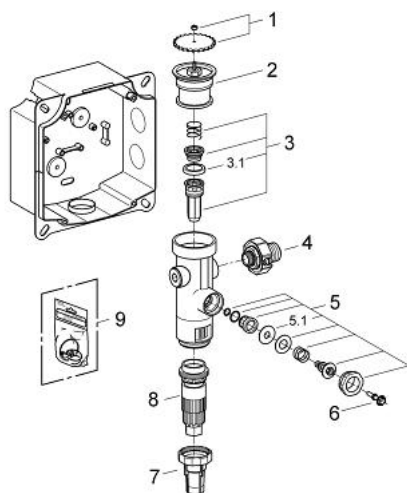

37 157 000 VENTIL ZA ISPIRANJE ZA WC

PRODUCT DESCRIPTION

- ugradna instalacija
- 3/4"
- zaustavni ventil
- 6 - 14 l podesivo
- za nizak pritisak
- za podne i viseće WC školjke
- raspon pritiska protoka od 0.6 - 3.0 bar (min. statični pritisak 1.5 bara)
- sa podešavanjem količine protoka
- kutija za ugradnu instalaciju sa kolenastom cevi za odvod
- cev za odvod vode podesive dužine
- bez zidne/aktivacijske ploče
- volume needed: 1.6 l/sec

37 157 000 VENTIL ZA ISPIRANJE ZA WC

SPARE PARTS, jyl 2008 – now

- 1: Točak za regulaciju ventila (Spare part-nr. 43043000)
- 2: Poklopac (Spare part-nr. 43122000)
- 3: Klip (Spare part-nr. 43451000)
- 3.1: Produžetak (Spare part-nr. 4376900M)
- 4: Ventil za zatvaranje dovoda vode (Spare part-nr. 43405000)
- 5: Sigurnosni ventil (Spare part-nr. 43422000)
- 5.1: Membrana (Spare part-nr. 4377300M)
- 6: Poluga za upravljanje (Spare part-nr. 43067000)
- 7: Odvod (Spare part-nr. 43326000)
- 8: Mlaznica sa regulatorom (Spare part-nr. 43408000)
- 9: Set dihtunga (Spare part-nr. 43012000)*