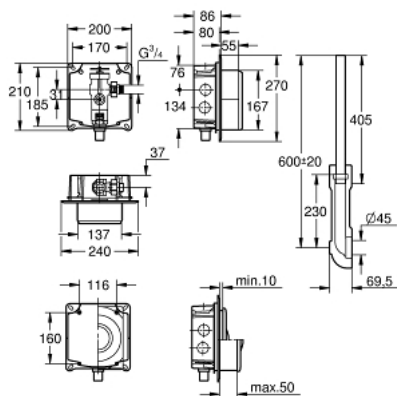

37 157 000 VENTIL ZA ISPIRANJE ZA WC

PRODUCT DESCRIPTION

- ugradna instalacija
- 3/4"
- zaustavni ventil
- 6 - 14 l podesivo
- za nizak pritisak
- za podne i viseće WC školjke
- raspon pritiska protoka od 0.6 - 3.0 bar (min. statični pritisak 1.5 bara)
- sa podešavanjem količine protoka
- kutija za ugradnu instalaciju sa kolenastom cevi za odvod
- cev za odvod vode podesive dužine
- bez zidne/aktivacijske ploče
- volume needed: 1.6 l/sec

37 157 000 VENTIL ZA ISPIRANJE ZA WC

SPARE PARTS, jyl 2008 – now

- 1: Točak za regulaciju ventila (Spare part-nr. 43043000)
- 2: Poklopac (Spare part-nr. 43122000)
- 3: Klip (Spare part-nr. 43451000)
- 3.1: Produžetak (Spare part-nr. 4376900M)
- 4: Ventil za zatvaranje dovoda vode (Spare part-nr. 43405000)
- 5: Sigurnosni ventil (Spare part-nr. 43422000)
- 5.1: Membrana (Spare part-nr. 4377300M)
- 6: Poluga za upravljanje (Spare part-nr. 43067000)
- 7: Odvod (Spare part-nr. 43326000)
- 8: Mlaznica sa regulatorom (Spare part-nr. 43408000)
- 9: Set dihtunga (Spare part-nr. 43012000)*