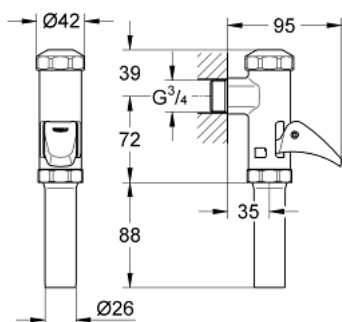

37 141 000 DAL-FULL-AUTOMATIC VENTIL ZA ISPIRANJE WC ŠOLJE

PRODUCT DESCRIPTION

- Colour: chrome
- 3/4"
- mesing
- GROHE LongLife premaz
- za podne i viseće WC školjke
- with automatic flow rate
- raspon pritiska protoka od 1.2 - 5.0 bara
- nizak nivo buke (klasa I prema nemačkoj klasifikaciji buke)

37 141 000 DAL-FULL-AUTOMATIC VENTIL ZA ISPIRANJE WC ŠOLJE

SPARE PARTS, maj 2006 – now

1: Poklopac (Spare part-nr. 43104000)

2: Klip (Spare part-nr. 43447000)

2.1: Produžetak (Spare part-nr. 4376400M)

3: Ručica (Spare part-nr. 43056000)

4: Odvod (Spare part-nr. 43318000)

5: Produžetak (Spare part-nr. 43453000)

6: Set dihtunga (Spare part-nr. 43707000)*

* Optional accessories