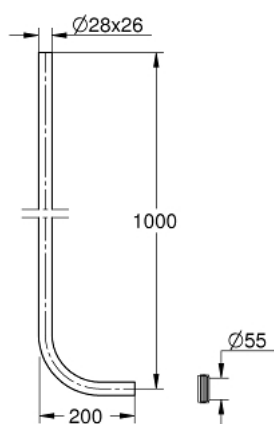

37 108 000 CEV ZA ISPIRANJE

PRODUCT DESCRIPTION

- Colour: chrome
- za odlivni ventil WC-a
- Ø 28 x 26 mm
- 1000 x 200 mm
- ravno
- mesing
- bez naprave za podešavanje cevi za ispiranje
- za udaljenost od zida na 15 - 85 mm
- priključak