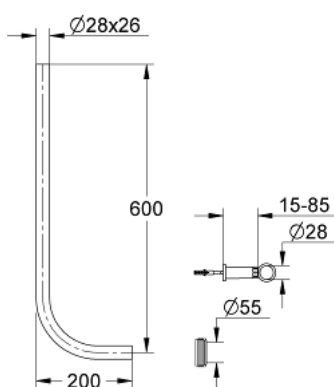

37 107 000 CEV ZA ISPIRANJE

PRODUCT DESCRIPTION

- Colour: chrome
- za odlivni ventil WC-a
- $\varnothing 28 \times 26$ mm
- 600 x 200 mm
- mesing
- naprava za učvršćivanje cevi za odvod vode
- za udaljenost od zida na 15 - 85 mm
- priključak