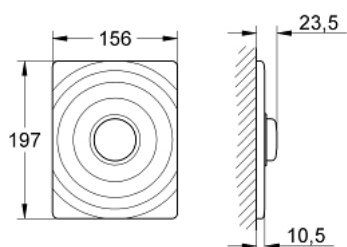

### PRODUCT DESCRIPTION

- Colour: chrome
- vertikalna instalacija
- 156 x 197 mm
- za ugradni odlivni ventil 6 - 9 l
- mesing
- aktivacija pritiskom na dugme
- fiksirajući okvir
- ugradni vijci za fiksiranje
- GROHE LongLife premaz