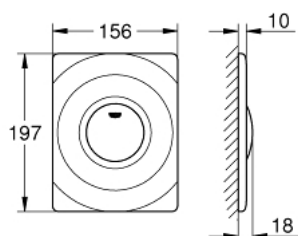

37 063 000 SURF AKTIVACIONA PLOČA

PRODUCT DESCRIPTION

- Colour: chrome
- 156 x 197 mm
- ručno aktiviranje
- aktivacija pritiskom na dugme
- napravljeno od ABS-a
- GROHE LongLife premaz

37 063 000 SURF AKTIVACIONA PLOČA