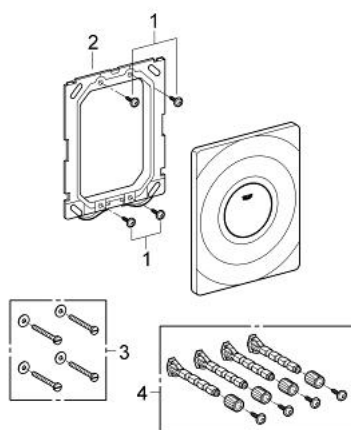

37 063 000 SURF AKTIVACIONA PLOČA

PRODUCT DESCRIPTION

- Colour: chrome
- 156 x 197 mm
- ručno aktiviranje
- aktivacija pritiskom na dugme
- napravljeno od ABS-a
- GROHE LongLife premaz

37 063 000 SURF AKTIVACIONA PLOČA

SPARE PARTS, март 2013 – now

1: Šraf (Spare part-nr. 6636200M)

2: Instalacioni ram (Spare part-nr. 43207000)

3: Set za učvršćivanje (Spare part-nr. 4308500M)*

4: Set za učvršćivanje (Spare part-nr. 4215800M)*