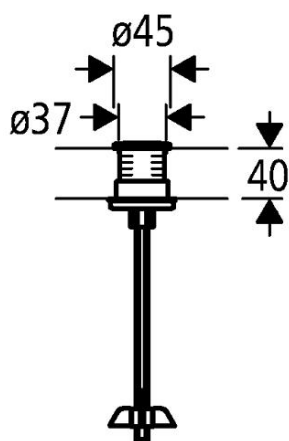

37 061 000 **DUGME**

PRODUCT DESCRIPTION

- Colour: chrome
- aktivacija s vrha
- jedan komad, koristiti s policom koja se može skinuti za potrebe pregledanja
- (max. 40 mm debljina)
- GROHE LongLife premaz

37 061 000 **DUGME**

SPARE PARTS, јануар 1995 – now

1: Ručica (Spare part-nr. 43975000)